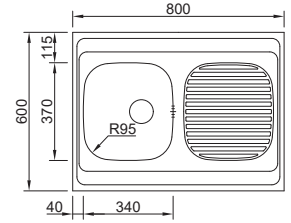

POUSAR 800X600B

MEDIDA EXTERNA	800x600mm
MEDIDA CUBA	340x370mm
PROFUNDIDADE	145mm
NÃO POLIDO	0555QD1F321A0 €70,00

OPCIONAL

Sifão/Válvula manual simples 0211110

POUSAR 800X600BB

MEDIDA EXTERNA	800x600mm
MEDIDA CUBAS	340x370/340x370mm
PROFUNDIDADE	145mm
NÃO POLIDO	0556QD20021A0 €76,00

OPCIONAL

Sifão/Válvula manual dupla 0221110

POUSAR 1000X600B

MEDIDA EXTERNA	1000x600mm
MEDIDA CUBAS	340x370mm
PROFUNDIDADE	145mm
NÃO POLIDO	0555QG1F321A0 €65,00

OPCIONAL

Sifão/Válvula manual simples 0211110

POUSAR 1200X600BB

MEDIDA EXTERNA	1200x600mm
MEDIDA CUBAS	340x400/340x400mm
PROFUNDIDADE	145mm
NÃO POLIDO	0556QK2F321A0 €75,00

OPCIONAL

Sifão/Válvula manual dupla 0221110

COMBINE A GAMA POU SAR COM