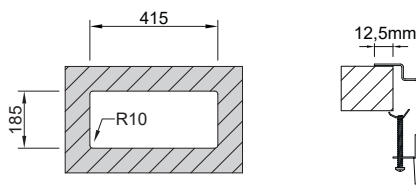

APLICAÇÃO SUPERIOR