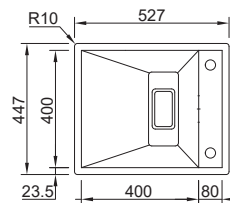

INVISIBLE 40

MEDIDA EXTERNA	527x447mm
MEDIDA CUBA	400x400mm
PROFUNDIDADE	200mm
MÓVEL	600mm
	08Z1AC10043AF
	07Z1AC10043AF
	€621,00

INCLUI

Sifão/Válvula manual FIRST O212247S + Tampa de válvula Invisible + **Misturadora BTOQS3000CR**

PACK INVISIBLE + MISTURADORA

OPCIONAIS

INVISIBLE 50

MEDIDA EXTERNA	627X447mm
MEDIDA CUBA	500x400mm
PROFUNDIDADE	200mm
MÓVEL	800mm
	08Z1AG10043AF
	07Z1AG10043AF
	€631,00

INCLUI

Sifão/Válvula manual FIRST O212247S + Tampa de válvula Invisible + **Misturadora BTOQS3000CR**

PACK INVISIBLE + MISTURADORA

OPCIONAIS

INVISIBLE 70

NOVO

MEDIDA EXTERNA	690x440mm
MEDIDA CUBAS	400x400/150x400mm
PROFUNDIDADE	200/100mm
MÓVEL	800mm
	08Z1ES40643AF
	€1059,00

INCLUI

Sifão/Válvula manual FIRST O212247S + 872900 + Tampa de válvula Invisible + **Misturadora BTOQS3000CR**

PACK INVISIBLE + MISTURADORA + ESCORREDOR DE LOUÇA EM AÇO INOX E ESCORREDOR DE TALHERES EM AÇO INOX

OPCIONAIS

COMBINE A GAMA INVISIBLE COM

12 Curl Drainer
035612 23,00€

5 Colander de plástico
033524PT 18,00€

10 Tampa de vidro Invisible
034810P 60,00€

ACESSÓRIOS*
PÁGINA 102

*Não dispensa consulta dos detalhes técnicos

FIRST
DESIGN EXCLUSIVO

EMBALAGEM
INDIVIDUAL

rodi.pt