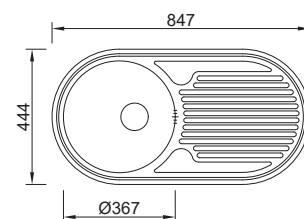

OPCIONAIS

36