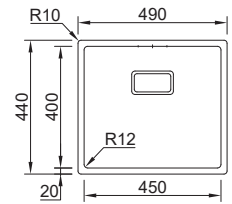

OPCIONAIS

- 3
- 4
- 5
- 7
- 8
- 11
- 12
- 30
- 33