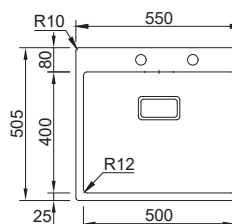

OPCIONAIS

1. 3 4 5 7 8 12 40
   42