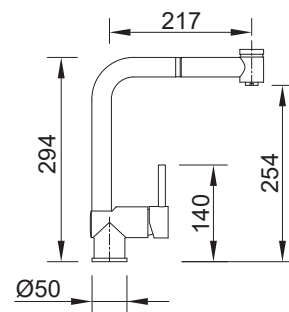

DETALHES

- Misturadora monocomando de bica giratória.
- Cartucho normal com discos cerâmicos.
- Chuveiro extraível com botão de seleção jacto/espumador.
- Redutor de caudal aplicável na entrada do chuveiro (opcional).