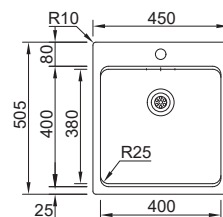

INCLUI

Tábua **VERSUS** 03562
Sifão/Válvula manual de cesta 0712249S