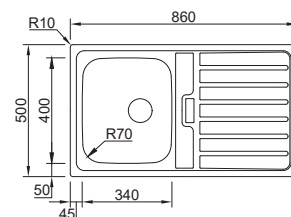

OPCIONAIS

4	8	11	12	15	36 + 55