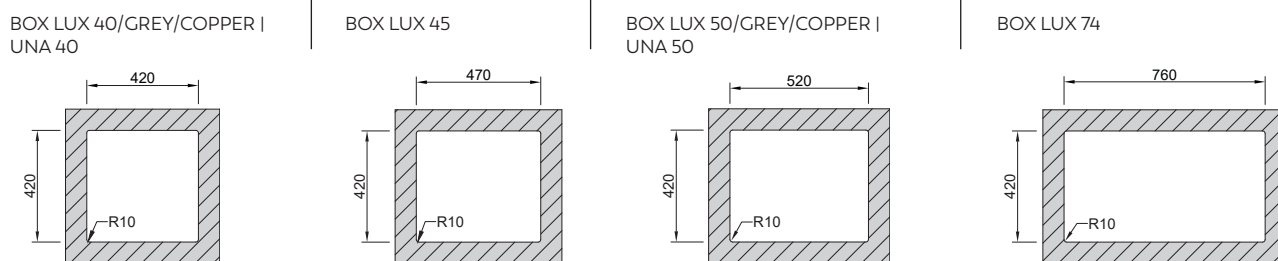

APLICAÇÃO SUPERIOR