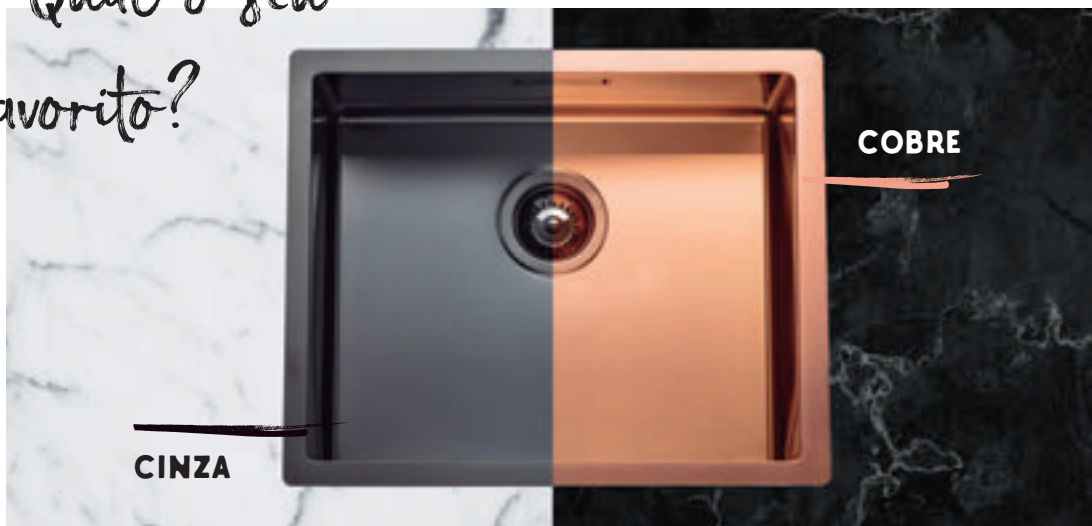

36 BOX LUX 40 COPPER

Também disponível em PVD Cinza.

MEDIDA EXTERNA	440x440mm
MEDIDA CUBA	400x400mm
PROFUNDIDADE	200mm
MÓVEL	500mm
	COBRE 08N1AC10623A0C
	CINZA 08N1AC10623A0Z
	€615,00

INCLUI

Sifão/Válvula manual de cesta: cobre - 0212249SC
cinza - 0212249SZ

OPCIONAIS

- 3
- 4
- 5
- 7
- 8
- 11
- 12

BOX LUX 50 GREY

Também disponível em PVD Cobre.

MEDIDA EXTERNA	540x440mm
MEDIDA CUBA	500x400mm
PROFUNDIDADE	200mm
MÓVEL	600mm
	COBRE 08N1AC10623A0C
	CINZA 08N1AC10623A0Z
	€626,00

INCLUI

Sifão/Válvula manual de cesta: cobre - 0212249SC
cinza - 0212249SZ

OPCIONAIS

- 3
- 4
- 5
- 7
- 8
- 11
- 12

Qual o seu favorito?

A nossa sugestão

LINE MN 807 PT