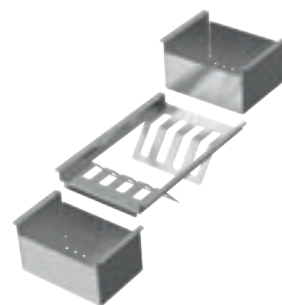

Escorredores e
Suporte de detergente