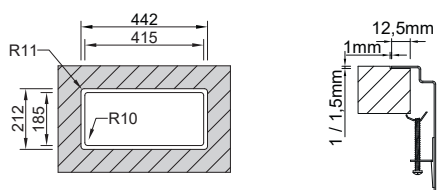

APLICAÇÃO À FACE