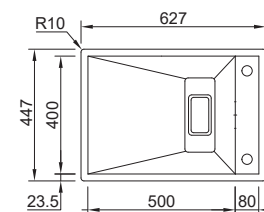

OPCIONAIS

INVISIBLE 70

NOVO