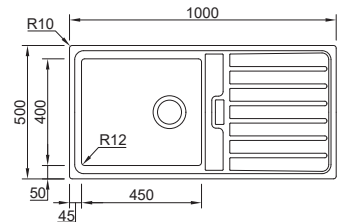

OPCIONAIS

- 3 4 5 7 8 11 12  
15 36 + 55

**FUSION 105**

MEDIDA EXTERNA	<b>1000x500mm</b>
MEDIDA CUBA	<b>450x400mm</b>
PROFUNDIDADE	<b>200mm</b>
MÓVEL	<b>600mm</b>
	16S7KL1S320A0 <b>€353,00</b>

**INCLUI**  
Sifão/Válvula manual de cesta 0211110+02714