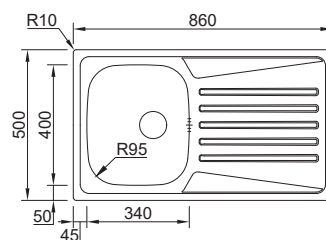

OPCIONAIS

- 11** **12** **36**

**KERAN 86**

MEDIDA EXTERNA	<b>860x500mm</b>
MEDIDA CUBA	<b>340x400mm</b>
PROFUNDIDADE	<b>160mm</b>
MÓVEL	<b>450mm</b>
 POLIDO	16F7KH1K321A0 <b>€75,00</b>

**INCLUI**  
Sifão/Válvula manual de cesta 0211110