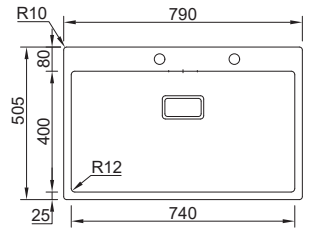

## BOX LUX 76

MEDIDA EXTERNA	<b>790x505mm</b>
MEDIDA CUBA	<b>740x400mm</b>
PROFUNDIDADE	<b>200mm</b>
MÓVEL	<b>900mm</b>
 	08N1L910843A2 <b>€770,00</b>
 	08N1L910823A2 <b>€738,00</b>

**INCLUI**  
Sifão/Válvula automática FIRST 021224CS ou  
Sifão/Válvula automática de cesta 021244E