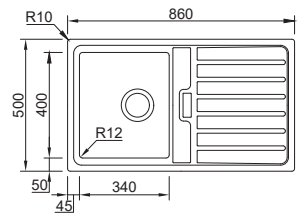

OPCIONAIS

- 3 4 5 7 8 11 12  
15 36 + 55

**FUSION 86**

MEDIDA EXTERNA	<b>860x500mm</b>
MEDIDA CUBA	<b>340x400mm</b>
PROFUNDIDADE	<b>200mm</b>
MÓVEL	<b>600mm</b>
	16S7KH1S320A0 <b>€342,00</b>

**INCLUI**  
Sifão/Válvula manual de cesta 0211110+02714