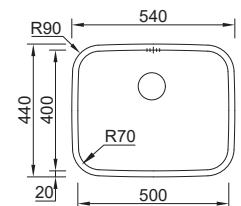

OPCIONAIS

☐ 4 ☐ 15 ☐ 36