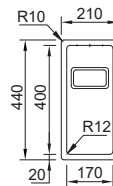

MEDIDA EXTERNA	210x440mm
MEDIDA CUBA	170x400mm
PROFUNDIDADE	170mm
MÓVEL	300mm
	<table border="0"> <tr> <td></td> <td>08N1A710643A0</td> <td rowspan="2">€295,00</td> </tr> <tr> <td></td> <td>07N1A710643A0</td> </tr> </table>
	<table border="0"> <tr> <td></td> <td>08N1A710623A0</td> <td rowspan="2">€285,00</td> </tr> <tr> <td></td> <td>07N1A710623A0</td> </tr> </table>

OPCIONAIS

1. **30** **33**

INCLUI

Sifão/Válvula manual FIRST 0212247S ou Sifão/Válvula manual de cesta 0212249S