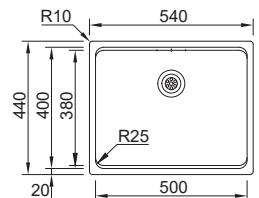

OPCIONAIS

1. ☐ 2 ☐ 5 ☐ 6 ☐ 8 ☐ 9 ☐ 12 ☐ 38