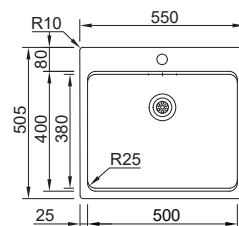

## OPCIONAIS

2  5  6  8  9  12  38

**UNA 57**

MEDIDA EXTERNA	<b>550x505mm</b>
MEDIDA CUBA	<b>500x400mm</b>
PROFUNDIDADE	<b>200mm</b>
MÓVEL	<b>600mm</b>
  POLIDO	18U8LJS0873AC <b>€192,00</b>

**INCLUI**

Tábua **VERSUS** 03562  
Sifão/Válvula manual de cesta 0712249S