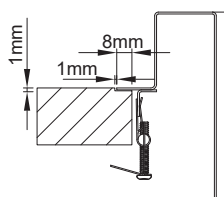

ELITE

INVICTUS

APL. SUPERIOR

APL. À FACE

INVISIBLE 40 | INVISIBLE 50

APL. SUPERIOR

APL. À FACE

APL. INFERIOR

INVISIBLE 70

APL. SUPERIOR

APL. FACE

XERON | EVO

APL. SUPERIOR

APL. À FACE

FUSION

ENCASTRAR

BOX LUX 46/57/76/56

APL. SUPERIOR

APL. À FACE

BOX LUX | BOX LINE

APL. SUPERIOR

APL. À FACE

APL. INFERIOR

SELECTION

UNA 46/57/56/72/ REVERSE 60/REVERSE 65/ REVERSE 81

APL. SUPERIOR

APL. FACE

UNA 34/40/50/55/75

APL. SUPERIOR

APL. À FACE

APL. INFERIOR