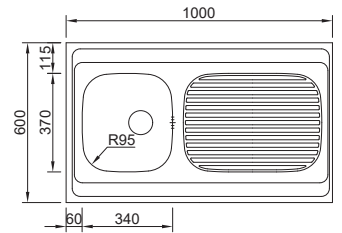

POUSAR 800X600B

MEDIDA EXTERNA	800x600mm
MEDIDA CUBA	340x370mm
PROFUNDIDADE	145mm
NÃO POLIDO	0555QD1F321A0 €70,00

OPCIONAL

Sifão/Válvula manual simples 0211110

POUSAR 800X600BB

MEDIDA EXTERNA	800x600mm
MEDIDA CUBAS	340x370/340x370mm
PROFUNDIDADE	145mm
NÃO POLIDO	0556QD20021A0 €76,00

OPCIONAL

Sifão/Válvula manual dupla 0221110

POUSAR 1000X600B

MEDIDA EXTERNA	1000x600mm
MEDIDA CUBAS	340x370mm
PROFUNDIDADE	145mm
NÃO POLIDO	0555QG1F321A0 €65,00

OPCIONAL

Sifão/Válvula manual simples 0211110

POUSAR 1200X600BB

MEDIDA EXTERNA	1200x600mm
MEDIDA CUBAS	340x400/340x400mm
PROFUNDIDADE	145mm
NÃO POLIDO	0556QK2F321A0 €75,00

OPCIONAL

Sifão/Válvula manual dupla 0221110

COMBINE A GAMA POU SAR COM