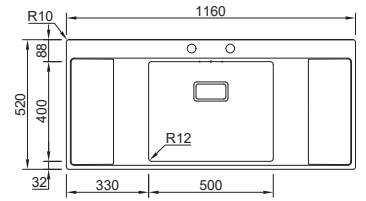

## XERON B50

MEDIDA EXTERNA	<b>1160x520mm</b>
MEDIDA CUBA	<b>500x400mm</b>
PROFUNDIDADE	<b>200mm</b>
MÓVEL	<b>600mm</b>
	08X2MO1F443A2 <b>€877,00</b>

**INCLUI**  
Sifão/Válvula automática FIRST 021224CS