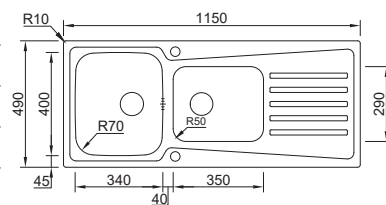

OPCIONAIS

- 4
- 8
- 12
- 15
- 46