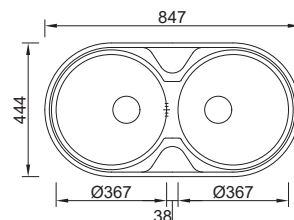

OPCIONAIS

37