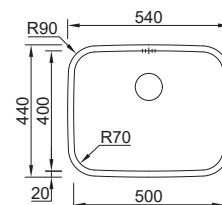

INCLUI

Sifão/Válvula manual de cesta 0211110