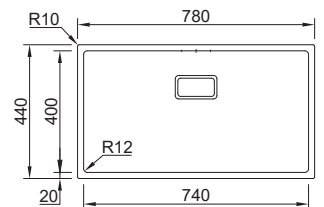

OPCIONAIS

- 3
- 4
- 5
- 7
- 8
- 11
- 12
- 30
- 33