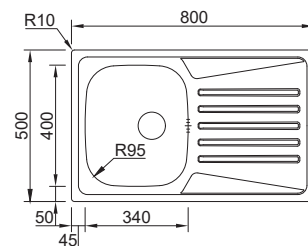

0,7 mm  
espessura  
da chapa

**RODI**

74 **KERAN 80**

MEDIDA EXTERNA	<b>800x500mm</b>
MEDIDA CUBA	<b>340x400mm</b>
PROFUNDIDADE	<b>160mm</b>
MÓVEL	<b>450mm</b>
 POLIDO	16F7KF1K321A0 <b>€73,00</b>

**INCLUI**  
Sifão/Válvula manual de cesta 0211110