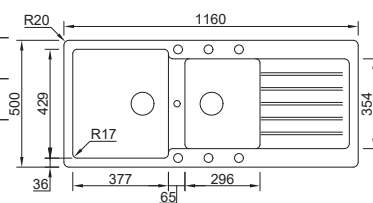

MEDIDA EXTERNA	1160x500mm
PROFUNDIDADE	200mm
MÓVEL	800mm
	ALPINA XL051160433
	NERO XL051160439
	ASPHALT XL051160438

€315,00