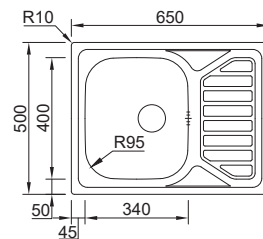

MEDIDA EXTERNA	650x500mm	
MEDIDA CUBA	340x400mm	
PROFUNDIDADE	160mm	
MÓVEL	450mm	
POLIDO	16F6KD1P321A0	€82,00
NÃO POLIDO	06F6KD1P321A0	€75,00

INCLUI
Sifão/Válvula manual de cesta 0211110