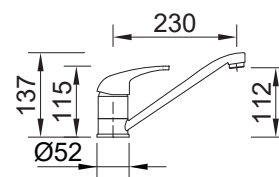

NOTA:
Furo para aplicação de misturadora
Ø35mm