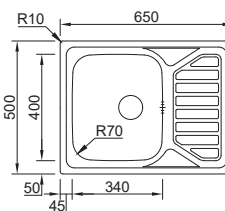

OPCIONAIS

4	8	11	12	15	36