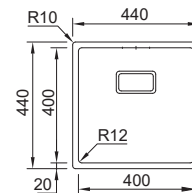

OPCIONAIS

- 3** **4** **5** **7** **8** **11** **12**  
**30** **33**

**INCLUI**

Sifão/Válvula manual FIRST 0212247S ou Sifão/Válvula manual de cesta 0212249S

**BOX LUX 40**

MEDIDA EXTERNA	<b>440x440mm</b>					
MEDIDA CUBA	<b>400x400mm</b>					
PROFUNDIDADE	<b>200mm</b>					
MÓVEL	<b>500mm</b>					
	<table border="0"> <tr> <td></td> <td>08N1AC10643A0</td> <td rowspan="2"><b>€278,00</b></td> </tr> <tr> <td></td> <td>07N1AC10643A0</td> </tr> </table>		08N1AC10643A0	<b>€278,00</b>		07N1AC10643A0
	08N1AC10643A0	<b>€278,00</b>				
	07N1AC10643A0					
	<table border="0"> <tr> <td></td> <td>08N1AC10623A0</td> <td rowspan="2"><b>€268,00</b></td> </tr> <tr> <td></td> <td>07N1AC10623A0</td> </tr> </table>		08N1AC10623A0	<b>€268,00</b>		07N1AC10623A0
	08N1AC10623A0	<b>€268,00</b>				
	07N1AC10623A0					