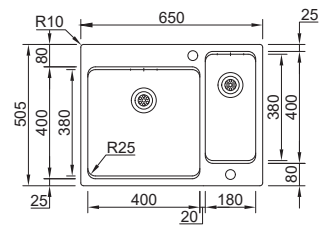

OPCIONAIS

2 **5** **6** **8** **9** **12**