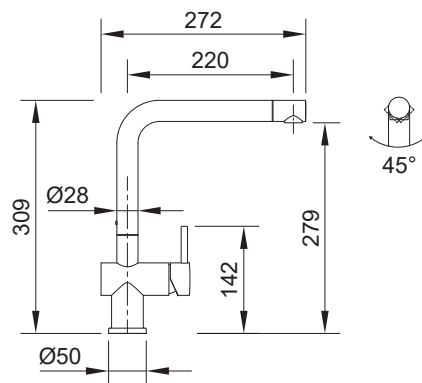

DETALHES

- Misturadora monocomando com bica giratória de 360°.
- Perlator anticalcário.
- Flexíveis em aço inox.
- Cartucho de dupla posição com limitador de caudal (50%).