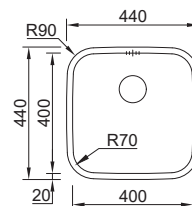

INCLUI

Sifão/Válvula manual de cesta 0211110