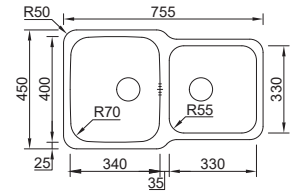

INCLUI

Sifão/Válvula manual de cesta 0221110