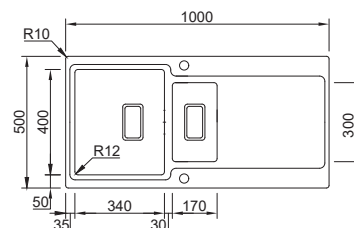

## EVO 100

MEDIDA EXTERNA	<b>1000x500mm</b>
MEDIDA CUBAS	<b>340x400/170x300mm</b>
PROFUNDIDADE	<b>200/170mm</b>
MÓVEL	<b>600mm</b>
	08O2KL3F343A2 <b>€658,00</b>

**INCLUI**  
Sifão/Válvula automática FIRST 022224DS