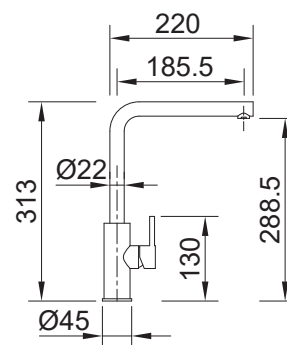

LINE MN 1001 NS

ALTURA	350/240mm
CORPO	Ø45mm
ACABAMENTO	Inox AISI 316
CÓDIGO	BT0MNO1001NS €147,00

DETALHES

- Misturadora monocomando de bica giratória.
- Cartucho normal com discos cerâmicos.
- Perlator exterior removível para limpeza.
- Flexíveis em aço inox.

100% INOX