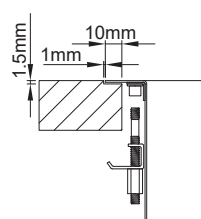

ELITE

INVICTUS

APL. SUPERIOR

APL. À FACE

INVISIBLE 40 | INVISIBLE 50

APL. SUPERIOR

APL. À FACE

APL. INFERIOR

INVISIBLE 70

APL. SUPERIOR

APL. FACE

XERON | EVO

APL. SUPERIOR

APL. À FACE

FUSION

ENCASTRAR

BOX LUX 46/57/76/56

APL. SUPERIOR

APL. À FACE

BOX LUX | BOX LINE

APL. SUPERIOR

APL. À FACE

APL. INFERIOR

SELECTION

UNA 46/57/56/72/ REVERSE 60/REVERSE 65/ REVERSE 81

APL. SUPERIOR

APL. FACE

UNA 34/40/50/55/75

APL. SUPERIOR

APL. À FACE

APL. INFERIOR