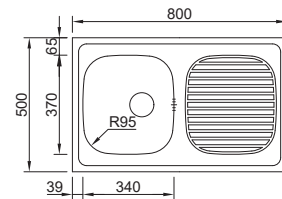

**RODI**

92 **POUSAR 800X500B**

MEDIDA EXTERNA	<b>800x500mm</b>
MEDIDA CUBA	<b>340x370mm</b>
PROFUNDIDADE	<b>140mm</b>
 NÃO POLIDO	0455KF1F321A0 <b>€56,00</b>

**OPCIONAL**  
Sifão/Válvula manual simples 0211110