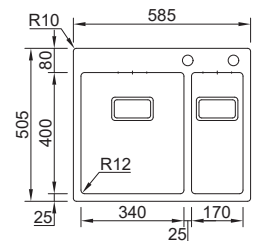

BOX LUX 76

MEDIDA EXTERNA	790x505mm
MEDIDA CUBA	740x400mm
PROFUNDIDADE	200mm
MÓVEL	900mm
	08N1L910843A2 €770,00
	08N1L910823A2 €738,00

INCLUI
Sifão/Válvula automática FIRST 021224CS ou
Sifão/Válvula automática de cesta 021244E

35

OPCIONAIS

1. ☐ 3 ☐ 4 ☐ 5 ☐ 7 ☐ 8 ☐ 12 ☐ 40
   ☐ 42

BOX LUX 56

MEDIDA EXTERNA	585x505mm
MEDIDA CUBAS	340x400/170x400mm
PROFUNDIDADE	200/170mm
MÓVEL	600mm
	08N1L740848A2 €845,00
	08N1L740828A2 €813,00

INCLUI
Sifão/Válvula automática FIRST 022225DS ou
Sifão/Válvula automática de cesta 022245E

OPCIONAIS

1. ☐ 3 ☐ 4 ☐ 5 ☐ 7 ☐ 8 ☐ 12 ☐ 41
   ☐ 47

Complemente
a sua Box Lux
com o Curl Drainer

cubas de 12mm
de raio

ACESSÓRIOS*
PÁGINA 102

*Não dispensa consulta dos detalhes técnicos

FIRST
DESIGN EXCLUSIVO

EMBALAGEM
INDIVIDUAL

rodi.pt