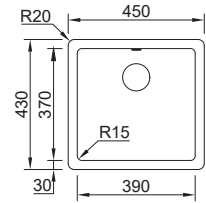

MEDIDA EXTERNA	450x430mm	
PROFUNDIDADE	200mm	
MÓVEL	450mm	
	ALPINA XL050450103	€285,00
	NERO XL050450109	
	ASPHALT XL050450108	

INCLUI

Sifão/Válvula manual de cesta

OPCIONAL

Sifão/Válvula automática de cesta 02901

€39,00