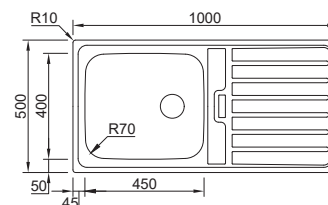

OPCIONAIS

4	5	8	11	12	15
36 + 55