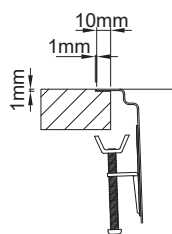

ELITE

INVICTUS

APL. SUPERIOR

APL. À FACE

INVISIBLE 40 | INVISIBLE 50

APL. SUPERIOR

APL. À FACE

APL. INFERIOR

INVISIBLE 70

APL. SUPERIOR

APL. FACE

XERON | EVO

APL. SUPERIOR

APL. À FACE

FUSION

ENCASTRAR

BOX LUX 46/57/76/56

APL. SUPERIOR

APL. À FACE

BOX LUX | BOX LINE

APL. SUPERIOR

APL. À FACE

APL. INFERIOR

SELECTION

UNA 46/57/56/72/ REVERSE 60/REVERSE 65/ REVERSE 81

APL. SUPERIOR

APL. FACE

UNA 34/40/50/55/75

APL. SUPERIOR

APL. À FACE

APL. INFERIOR