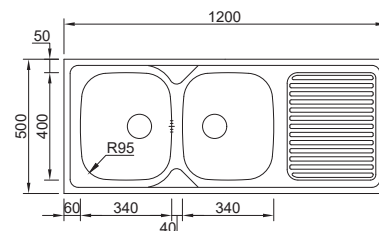

92 **POUSAR 800X500B**

MEDIDA EXTERNA	800x500mm
MEDIDA CUBA	340x370mm
PROFUNDIDADE	140mm
NÃO POLIDO	0455KF1F321A0 €56,00

OPCIONAL
Sifão/Válvula manual simples 0211110

POUSAR 800X500BB

MEDIDA EXTERNA	800x500mm
MEDIDA CUBA	340x370/340x370mm
PROFUNDIDADE	140mm
NÃO POLIDO	0456KF20021A0 €73,00

OPCIONAL
Sifão/Válvula manual dupla 0221110

POUSAR 900X500B

MEDIDA EXTERNA	900x500mm
MEDIDA CUBA	340x370mm
PROFUNDIDADE	140mm
NÃO POLIDO	0455KJ1F321A0 €68,00

OPCIONAL
Sifão/Válvula manual simples 0211110

POUSAR 1000X500B

MEDIDA EXTERNA	1000x500mm
MEDIDA CUBA	340x370mm
PROFUNDIDADE	140mm
NÃO POLIDO	0455KL1F321A0 €59,00

OPCIONAL
Sifão/Válvula manual simples 0211110

POUSAR 1200X500BB

MEDIDA EXTERNA	1200x500mm
MEDIDA CUBAS	340x400/340x400mm
PROFUNDIDADE	140mm
NÃO POLIDO	0456KP2F321A0 €67,00

OPCIONAL
Sifão/Válvula manual dupla 0221110