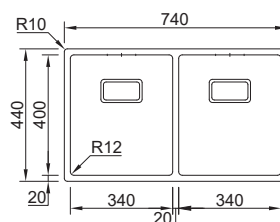

OPCIONAIS

1. 3 4 5 7 8 11 12
   31 35