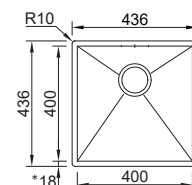

*Aplicação inferior - 20mm beira

OPCIONAIS

3 **4** **5** **7** **8** **11** **12**
15 **33**