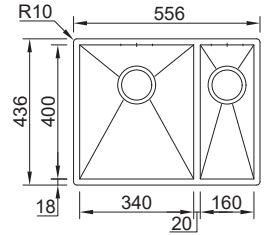

MEDIDA EXTERNA	556x436mm
MEDIDA CUBAS	340x400/160x400mm
PROFUNDIDADE	200/150mm
MÓVEL	600mm
	08M2DA40028AO
	07M2DA40028AO
	€482,00

INCLUI
Sifão/Válvula manual de cesta 0222249S