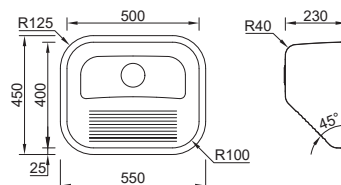

PIO REDONDO

MEDIDA EXTERNA	Ø510mm	
MEDIDA CUBA	Ø390mm	
PROFUNDIDADE	175mm	
MÓVEL	600mm	
POLIDO	16A6LG10021A0	€76,00
NÃO POLIDO	06A6LG10021A0	€62,00

INCLUI

Sifão/Válvula manual de cesta 0211110

PIO MITHUS

MEDIDA EXTERNA	Ø419mm	
MEDIDA CUBA	Ø385mm	
PROFUNDIDADE	175mm	
MÓVEL	450mm	
POLIDO	16A6C110021A0	€68,00
POLIDO	18A6C110021A0	€79,00
POLIDO	17A6C110021A0	€79,00

INCLUI

Sifão/Válvula manual de cesta 0211110

OPCIONAIS

36

ACQUAVIVA

MEDIDA EXTERNA	550x450mm	
MEDIDA CUBA	500x400mm	
PROFUNDIDADE	230mm	
MÓVEL	600mm	
POLIDO	1627FF10020A0	€203,00

INCLUI

Sifão/Válvula manual de cesta 0211000

COMBINE A GAMA CUBAS INDIVIDUAIS COM

ACESSÓRIOS*
PÁGINA 102

*Não dispensa consulta dos detalhes técnicos

EMBALAGEM
INDIVIDUAL

rodi.pt