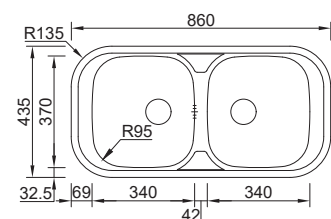

OPCIONAIS

**36**

SEVILLA BB

MEDIDA EXTERNA	<b>860x435mm</b>
MEDIDA CUBAS	<b>340x370/340x370mm</b>
PROFUNDIDADE	<b>140mm</b>
MÓVEL	<b>900mm</b>
 POLIDO	16A6DH20021A0 <b>€97,00</b>

**INCLUI**  
Sifão/Válvula manual de cesta 0221110