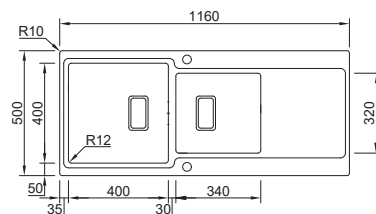

## EVO 116

MEDIDA EXTERNA	<b>1160x500mm</b>
MEDIDA CUBAS	<b>400x400/340x320mm</b>
PROFUNDIDADE	<b>200mm</b>
MÓVEL	<b>900mm</b>
	08O2KO5F343A2 <b>€765,00</b>

**INCLUI**  
Sifão/Válvula automática FIRST 022224DS