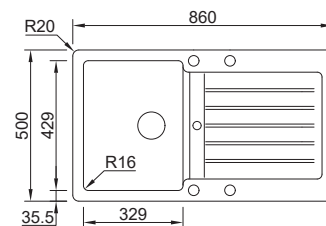

MEDIDA EXTERNA	860x500mm
PROFUNDIDADE	200mm
MÓVEL	450mm
	ALPINA XL050860133
	NERO XL050860139
	ASPHALT XL050860138

€280,00

INCLUI

Sifão/Válvula manual de cesta

OPCIONAL

Sifão/Válvula automática de cesta 02902

€39,00