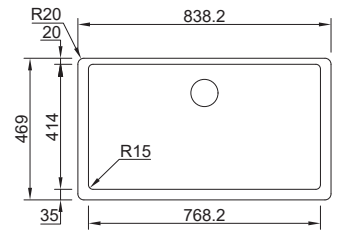

MEDIDA EXTERNA	838x469mm
PROFUNDIDADE	200mm
MÓVEL	900mm
	ALPINA XL050840103 NERO XL050840109 ASPHALT XL050840108
	€365,00

INCLUI
Sifão/Válvula manual de cesta