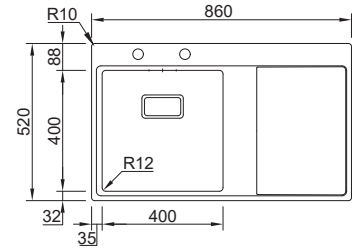

OPCIONAIS
3 4 7 8 12