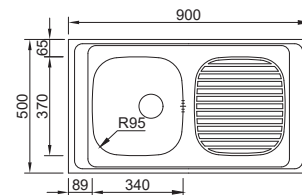

MEDIDA EXTERNA	900x500mm
MEDIDA CUBA	340x370mm
PROFUNDIDADE	140mm
NÃO POLIDO	0455KJ1F321A0 €68,00

OPCIONAL
Sifão/Válvula manual simples 0211110