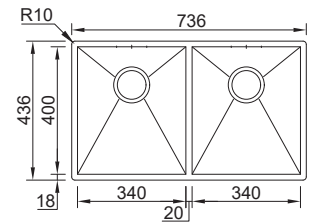

MEDIDA EXTERNA	736x436mm
MEDIDA CUBAS	340x400/340x400mm
PROFUNDIDADE	200mm
MÓVEL	800mm
	08M2DB20028AO
	07M2DB20028AO
	€514,00

INCLUI
Sifão/Válvula manual de cesta 0222249S

OPCIONAIS

- 3
- 4
- 5
- 7
- 8
- 11
- 12
- 15
- 35