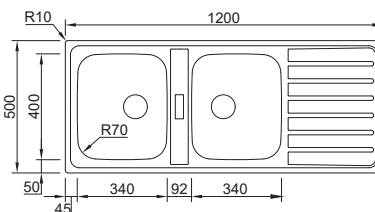

OPCIONAIS

4 **8** **11** **12** **15** **37 + 55**