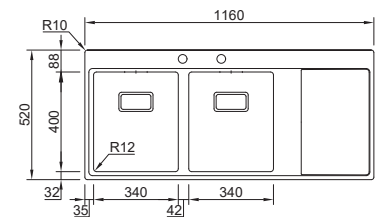

OPCIONAIS

1. **3** **4** **7** **8** **12**