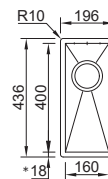

**RODI**

40 **BOX LINE 16**

MEDIDA EXTERNA	<b>196x436mm</b>	
MEDIDA CUBA	<b>160x400mm</b>	
PROFUNDIDADE	<b>150mm</b>	
MÓVEL	<b>250mm</b>	
	08M1A610023A0	<b>€246,00</b>
	07M1A610023A0	<b>€193,00</b>

**INCLUI**  
Sifão/Válvula manual de cesta 0212249S