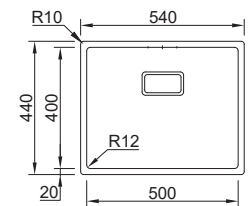

OPCIONAIS

- 3
- 4
- 5
- 7
- 8
- 11
- 12
- 30
- 33