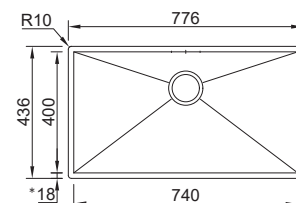

### BOX LINE 74

MEDIDA EXTERNA	<b>776x436mm</b>
MEDIDA CUBA	<b>740x400mm</b>
PROFUNDIDADE	<b>200mm</b>
MÓVEL	<b>900mm</b>
	08M1AM10023AO <b>€364,00</b>
	07M1AM10023AO <b>€310,00</b>

**INCLUI**  
Sifão/Válvula manual de cesta 0212249S