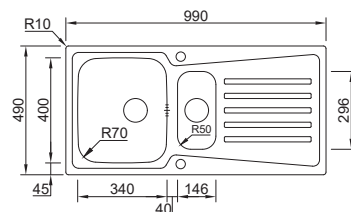

## EVOLUTION 100

MEDIDA EXTERNA	<b>990x490mm</b>
MEDIDA CUBAS	<b>340x400/146x296mm</b>
PROFUNDIDADE	<b>200/150mm</b>
MÓVEL	<b>600mm</b>
POLIDO	18K7KL3F321A2 <b>€230,00</b>

**INCLUI**  
Sifão/Válvula automática de cesta 0221111