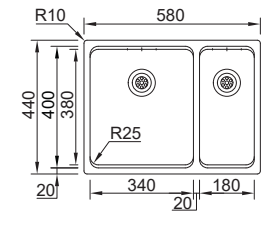

### UNA 55

MEDIDA EXTERNA	<b>580x440mm</b>
MEDIDA CUBAS	<b>340x400/180x400mm</b>
PROFUNDIDADE	<b>200/150mm</b>
MÓVEL	<b>600mm</b>  
	<b>800mm</b>  
   POLIDO	18U8EMX0678AO <b>€322,00</b>

**INCLUI**  
 Tábua **VERSUS** 03562  
 Sifão/Válvula manual de cesta 0722249S