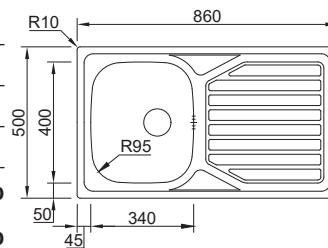

OPCIONAIS
11 12 36