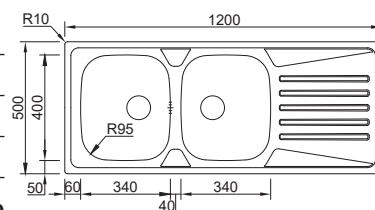

OPCIONAIS

11 **12** **37**

Lava-louças

*mono estampados
0,7 mm de
espessura*