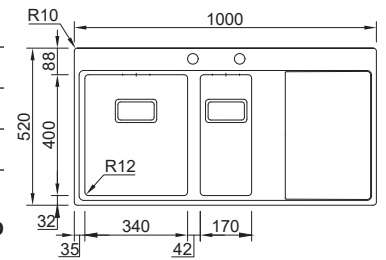

OPCIONAIS
3 4 7 8 12