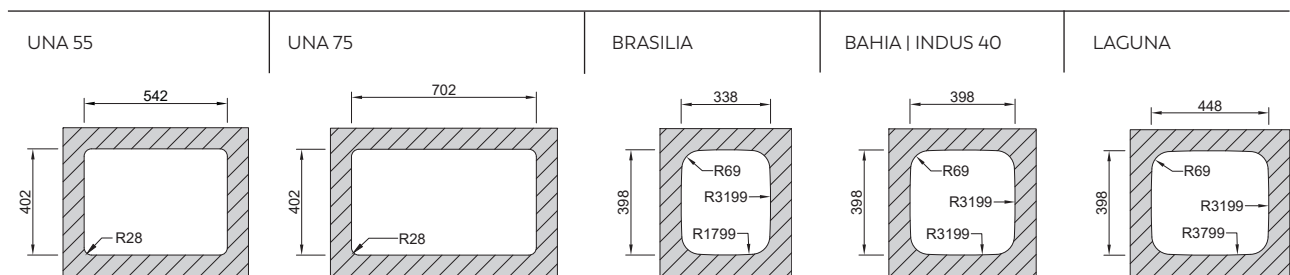

APLICAÇÃO INFERIOR