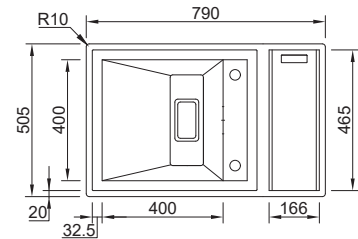

12 INVICTUS

MEDIDA EXTERNA	790x505mm
MEDIDA CUBAS	400x400/166x465mm
PROFUNDIDADE	200/100mm
MÓVEL	900mm
	OBZ1L910343AF €1.176,00

INCLUI

Sifão/Válvula manual FIRST 0212247S + 872900 +
Misturadora BTOQS3000CR + Tampa de válvula Invictus

PACK INVICTUS + MISTURADORA

OPCIONAIS

- 3
- 4
- 5
- 7
- 8
- 11
- 12

reddot award 2016
winner

Produto Premiado