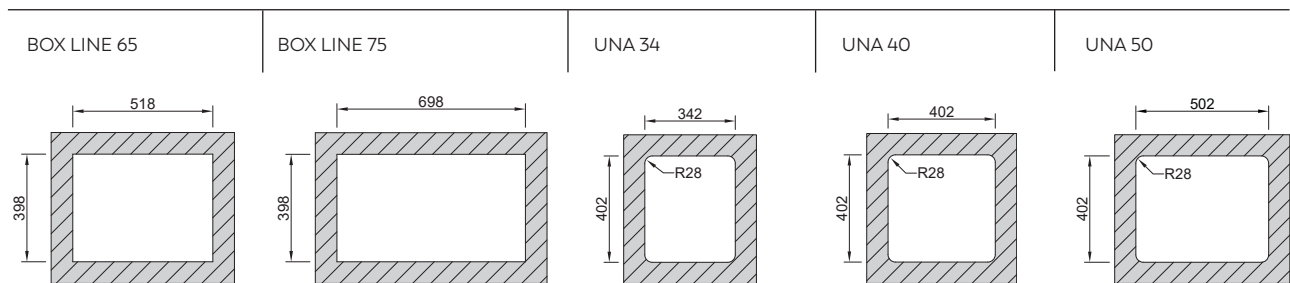

APLICAÇÃO INFERIOR