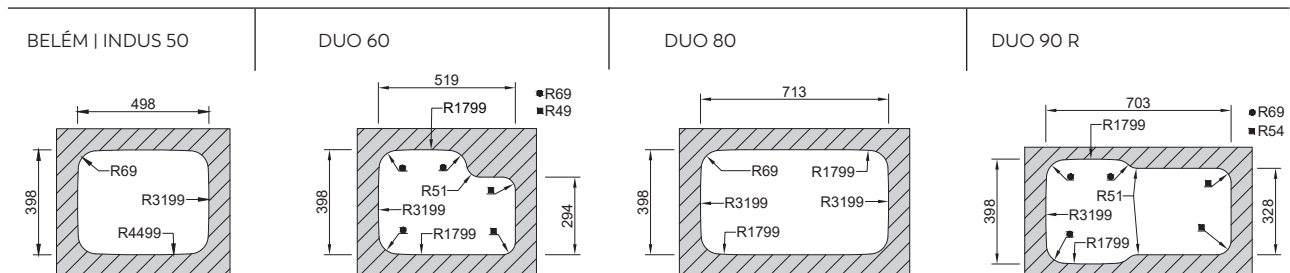

APLICAÇÃO INFERIOR