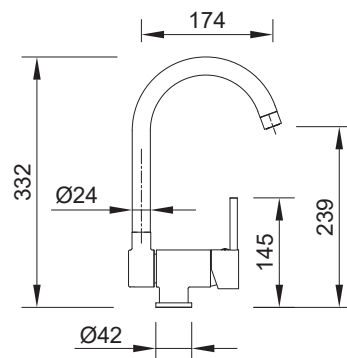

DETALHES

- Misturadora monocomando com bica giratória de 360°.
- Rebatível até 90°.
- Chuveiro com duplo jato regulável.
- Flexíveis em aço inox.
- Cartucho de dupla posição com limitador de caudal (50%).