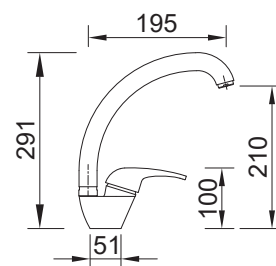

DETALHES

- Misturadora monocomando de bica giratória.
- Cartucho normal de discos cerâmicos.
- Perlator exterior removível para limpeza.