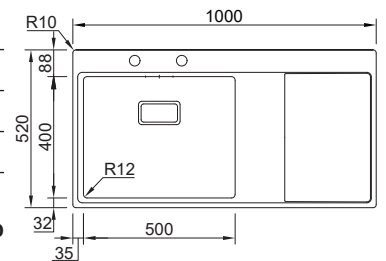

OPCIONAIS
3 4 7 8 12