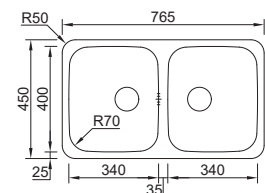

OPCIONAIS

☐ 4 ☐ 15 ☐ 37

ACESSÓRIOS*
PÁGINA 102

*Não dispensa consulta dos detalhes técnicos

EMBALAGEM
INDIVIDUAL