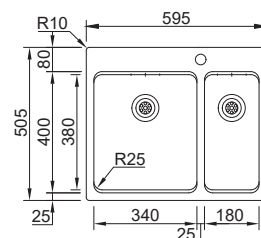

INCLUI

Tábua **VERSUS** 03562
Sifão/Válvula manual de cesta 0722249S