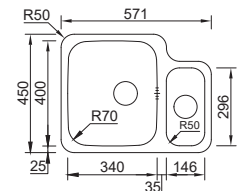

OPCIONAIS

☐ 4 ☐ 15 ☐ 37