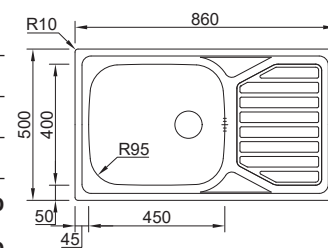

OPCIONAIS
11 12 36