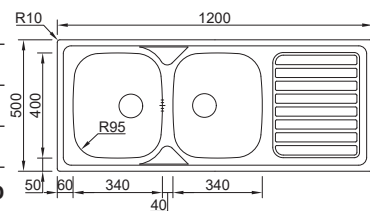

81

OPCIONAIS

11 **12** **37**