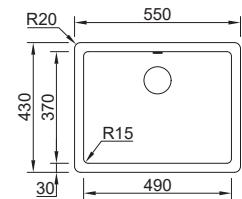

## COMPOSITE 50

MEDIDA EXTERNA	<b>550x430mm</b>	
PROFUNDIDADE	<b>200mm</b>	
MÓVEL	<b>600mm</b>	
	<b>ALPINA</b> XL050550103	<b>€310,00</b>
	<b>NERO</b> XL050550109	
	<b>ASPHALT</b> XL050550108	