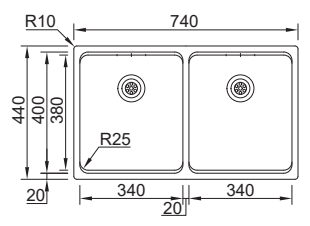

MEDIDA EXTERNA	740x440mm
MEDIDA CUBAS	340x400/340x400mm
PROFUNDIDADE	200mm
MÓVEL	800mm
POLIDO	18U8ETX0678AO €327,00