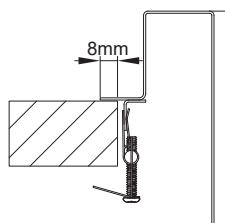

ELITE

INVICTUS

APL. SUPERIOR