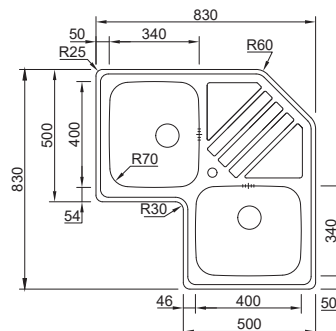

OKIO PLUS 80 BB

MEDIDA EXTERNA	800x500mm	
MEDIDA CUBAS	340x400/340x400mm	
PROFUNDIDADE	200mm	
MÓVEL	800mm	
POLIDO	16J7KF20021A0	€193,00

INCLUI

Sifão/Válvula manual de cesta 0221110

OPCIONAIS

KEPPLER BB

MEDIDA EXTERNA	830x830mm	
MEDIDA CUBAS	400x340/400x340mm	
PROFUNDIDADE	200mm	
MÓVEL	900x900mm	
POLIDO	16H7UH2F429AC	€278,00

INCLUI

Sifão/Válvula manual de cesta 0221120

OPCIONAIS

COMBINE A GAMA OKIO PLUS COM

12

Curl Drainer

035612 23,00€

4

Ghost Drainer

035292 22,00€

11

Tábua de corte em vidro

034523 29,00€

ACESSÓRIOS*
PÁGINA 102

*Não dispensa consulta dos detalhes técnicos

EMBALAGEM
INDIVIDUAL

rodi.pt