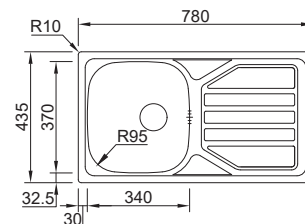

MEDIDA EXTERNA	780x435mm	
MEDIDA CUBA	340x370mm	
PROFUNDIDADE	140mm	
MÓVEL	450mm	
NÃO POLIDO	06F4DC1F321A0	€43,00

INCLUI
Sifão/Válvula manual de cesta 0211110