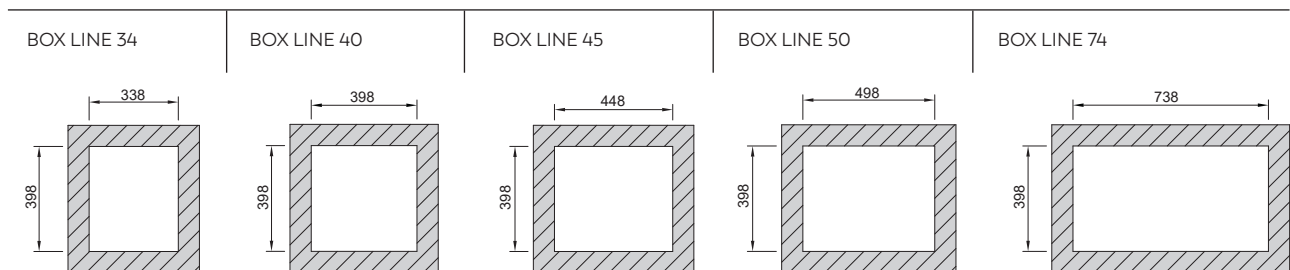

APLICAÇÃO INFERIOR