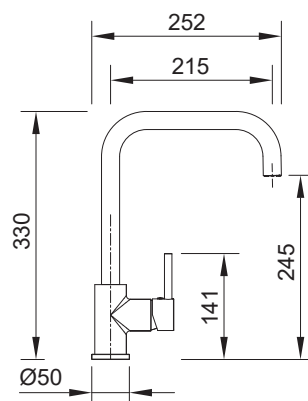

## LINE MN 1001

ALTURA	<b>332/240mm</b>
CORPO	<b>Ø42mm</b>
ACABAMENTO	<b>Cromado</b>
CÓDIGO	BT0MN1001CR <b>€100,00</b>