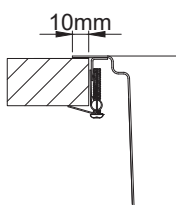

SELECTION

UNA 46/57/56/72/ REVERSE 60/REVERSE 65/ REVERSE 81

APL. SUPERIOR