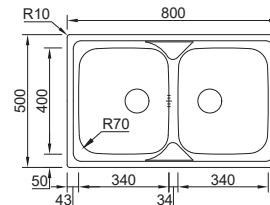

OPCIONAIS

KEPPLER BB