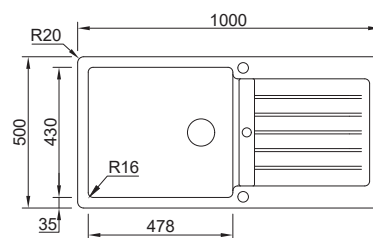

MEDIDA EXTERNA	1000x500mm
PROFUNDIDADE	200mm
MÓVEL	600mm
	ALPINA XL051000133
	NERO XL051000139
	ASPHALT XL051000138

€290,00

INCLUI

Sifão/Válvula manual de cesta

OPCIONAL

Sifão/Válvula automática de cesta 02902

€39,00