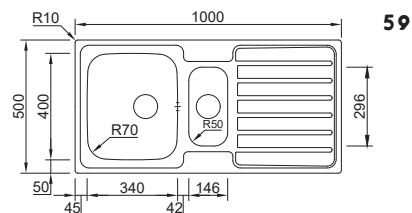

59

OPCIONAIS

4 **8** **11** **12** **15** **37 + 56**