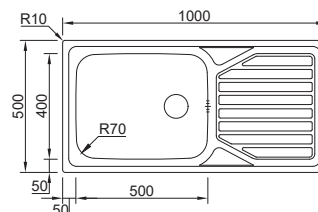

OPCIONAIS

4	5	8	11	12	15	36