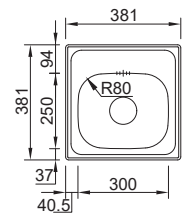

INCLUI

Sifão/Válvula manual de cesta 0211110