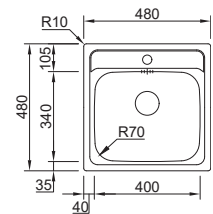

INCLUI

Sifão/Válvula manual de cesta 0211110