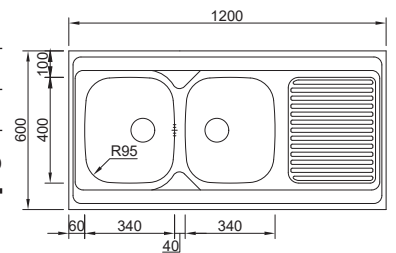

COMBINE A GAMA POU SAR COM