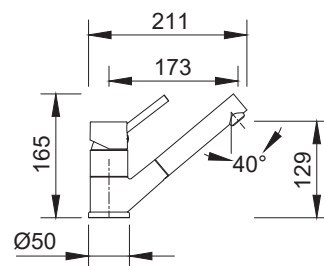

DETAILS

- Misturadora monocomando de bica giratória de 360° com chuveiro extraível.
- Chuveiro com duplo jato regulável.
- Flexíveis em aço inox.
- Cartucho de dupla posição com limitador de caudal (50%).