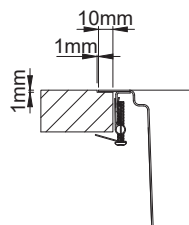

ELITE

INVICTUS

APL. SUPERIOR

APL. À FACE

INVISIBLE 40 | INVISIBLE 50

APL. SUPERIOR

APL. À FACE

APL. INFERIOR

INVISIBLE 70

APL. SUPERIOR

APL. FACE

XERON | EVO

APL. SUPERIOR

APL. À FACE

FUSION

ENCASTRAR

BOX LUX 46/57/76/56

APL. SUPERIOR

APL. À FACE

BOX LUX | BOX LINE

APL. SUPERIOR

APL. À FACE

APL. INFERIOR

SELECTION

UNA 46/57/56/72/ REVERSE 60/REVERSE 65/ REVERSE 81

APL. SUPERIOR

APL. FACE

UNA 34/40/50/55/75

APL. SUPERIOR

APL. À FACE

APL. INFERIOR