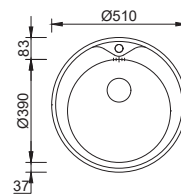

PIO REDONDO

MEDIDA EXTERNA	Ø510mm	
MEDIDA CUBA	Ø390mm	
PROFUNDIDADE	175mm	
MÓVEL	600mm	
POLIDO	16A6LG10021A0	€76,00
NÃO POLIDO	06A6LG10021A0	€62,00

INCLUI

Sifão/Válvula manual de cesta 0211110

PIO MITHUS

MEDIDA EXTERNA	Ø419mm	
MEDIDA CUBA	Ø385mm	
PROFUNDIDADE	175mm	
MÓVEL	450mm	
POLIDO	16A6C110021A0	€68,00
POLIDO	18A6C110021A0	€79,00
POLIDO	17A6C110021A0	€79,00

INCLUI

Sifão/Válvula manual de cesta 0211110

OPCIONAIS

36

ACQUAVIVA

MEDIDA EXTERNA	550x450mm	
MEDIDA CUBA	500x400mm	
PROFUNDIDADE	230mm	
MÓVEL	600mm	
POLIDO	1627FF10020A0	€203,00

INCLUI

Sifão/Válvula manual de cesta 0211000

COMBINE A GAMA CUBAS INDIVIDUAIS COM

ACESSÓRIOS*
PÁGINA 102

*Não dispensa consulta dos detalhes técnicos

EMBALAGEM
INDIVIDUAL

rodi.pt