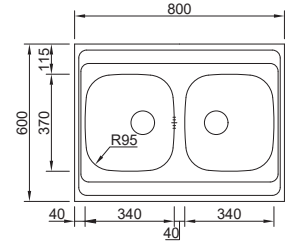

POUSAR 800X600B

MEDIDA EXTERNA	800x600mm
MEDIDA CUBA	340x370mm
PROFUNDIDADE	145mm
NÃO POLIDO	0555QD1F321A0 €70,00

OPCIONAL

Sifão/Válvula manual simples 0211110

POUSAR 800X600BB

MEDIDA EXTERNA	800x600mm
MEDIDA CUBAS	340x370/340x370mm
PROFUNDIDADE	145mm
NÃO POLIDO	0556QD20021A0 €76,00

OPCIONAL

Sifão/Válvula manual dupla 0221110

POUSAR 1000X600B

MEDIDA EXTERNA	1000x600mm
MEDIDA CUBAS	340x370mm
PROFUNDIDADE	145mm
NÃO POLIDO	0555QG1F321A0 €65,00

OPCIONAL

Sifão/Válvula manual simples 0211110

POUSAR 1200X600BB

MEDIDA EXTERNA	1200x600mm
MEDIDA CUBAS	340x400/340x400mm
PROFUNDIDADE	145mm
NÃO POLIDO	0556QK2F321A0 €75,00

OPCIONAL

Sifão/Válvula manual dupla 0221110

COMBINE A GAMA POU SAR COM