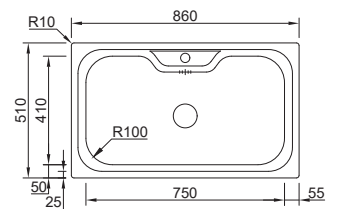

68 **DUO 90R**

MEDIDA EXTERNA	755x450mm
MEDIDA CUBAS	340x400/330x330mm
PROFUNDIDADE	200mm
MÓVEL	800mm
POLIDO	17G1FJ50321A0 €225,00

INCLUI

Sifão/Válvula manual de cesta 0221110

OPCIONAIS

☐ 4 ☐ 15 ☐ 37

NEW PIO BAR

MEDIDA EXTERNA	381x381mm
MEDIDA CUBA	250x300mm
PROFUNDIDADE	139mm
MÓVEL	400mm
POLIDO	16A68110021A0 €80,00
NÃO POLIDO	06A68110021A0 €70,00

INCLUI

Sifão/Válvula manual de cesta 0211110

NEW MANAUS

MEDIDA EXTERNA	480x480mm
MEDIDA CUBA	400x340mm
PROFUNDIDADE	160mm
MÓVEL	600mm
POLIDO	16G6BJ10021AC €70,00
NÃO POLIDO	06G6BJ10021AC €53,00

INCLUI

Sifão/Válvula manual de cesta 0211110

OPCIONAIS

☐ 36

BIG ONE

MEDIDA EXTERNA	860x510mm
MEDIDA CUBA	750x410mm
PROFUNDIDADE	220mm
MÓVEL	900mm
POLIDO	1627LH10021AC €235,00

INCLUI

Sifão/Válvula manual de cesta 0211110