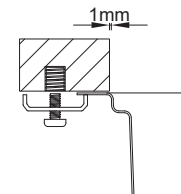

APL. INFERIOR