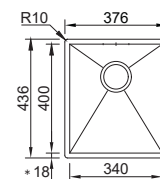

*Aplicação inferior - 20mm beira

OPCIONAIS

3 **4** **5** **7** **8** **11** **12**
15 **33**