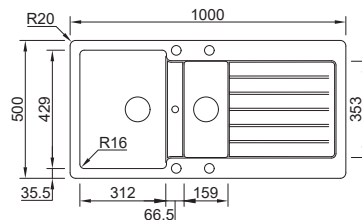

MEDIDA EXTERNA	1000x500mm
PROFUNDIDADE	200/130mm
MÓVEL	600mm
	ALPINA XL051000433
	NERO XL051000439
	ASPHALT XL051000438

€305,00

INCLUI

Sifão/Válvula manual de cesta

OPCIONAL

Sifão/Válvula automática de cesta 02903

€54,00