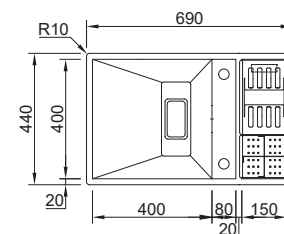

OPCIONAIS

COMBINE A GAMA INVISIBLE COM