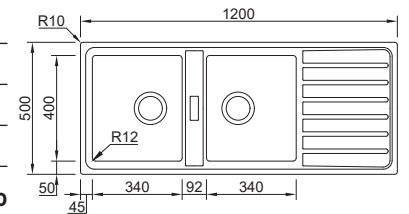

OPCIONAIS

- 3
- 4
- 5
- 7
- 8
- 11
- 12
- 15
- 37 + 55