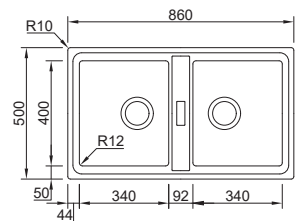

OPCIONAIS

- 3 4 5 7 8 11 12  
15 36 + 55

**FUSION 86BB**

MEDIDA EXTERNA	<b>860x500mm</b>
MEDIDA CUBAS	<b>340x400/340x400mm</b>
PROFUNDIDADE	<b>200mm</b>
MÓVEL	<b>900mm</b>
	16S7KH20020A0 <b>€471,00</b>

**INCLUI**  
Sifão/Válvula manual de cesta 0221110+02714