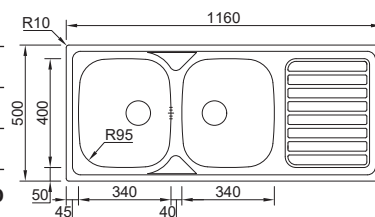

OPCIONAIS

1. **11 12 37**