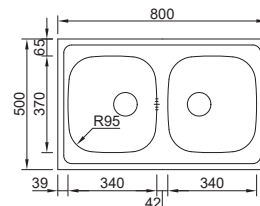

MEDIDA EXTERNA	800x500mm
MEDIDA CUBA	340x370/340x370mm
PROFUNDIDADE	140mm
NÃO POLIDO	0456KF20021A0 €73,00

OPCIONAL
Sifão/Válvula manual dupla 0221110