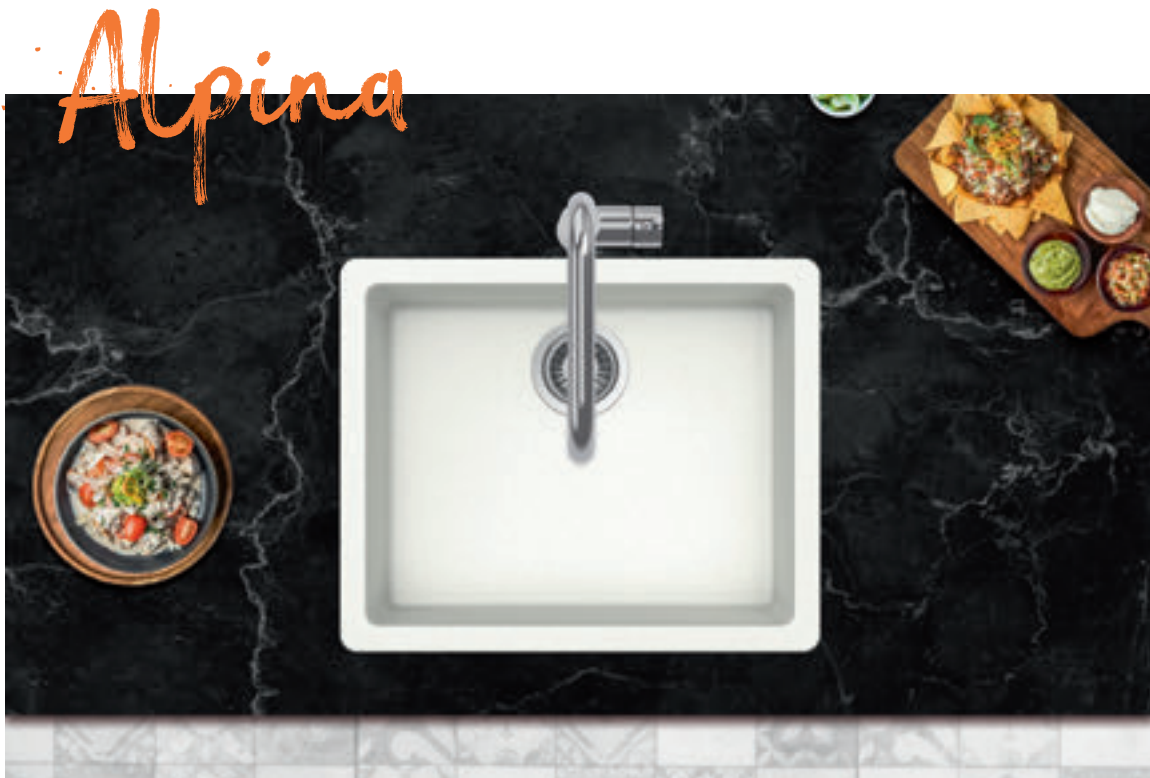

COMPOSITE 40

MEDIDA EXTERNA	450x430mm	
PROFUNDIDADE	200mm	
MÓVEL	450mm	
	ALPINA XL050450103	€285,00
	NERO XL050450109	
	ASPHALT XL050450108	

INCLUI

Sifão/Válvula manual de cesta

OPCIONAL

Sifão/Válvula automática de cesta 02901

€39,00

COMPOSITE 50

MEDIDA EXTERNA	550x430mm	
PROFUNDIDADE	200mm	
MÓVEL	600mm	
	ALPINA XL050550103	€310,00
	NERO XL050550109	
	ASPHALT XL050550108	

INCLUI

Sifão/Válvula manual de cesta

OPCIONAL

Sifão/Válvula automática de cesta 02901

€39,00

ACESSÓRIOS*
PÁGINA 102

*Não dispensa consulta dos detalhes técnicos