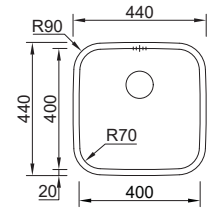

OPCIONAIS

☐ 4 ☐ 15 ☐ 36