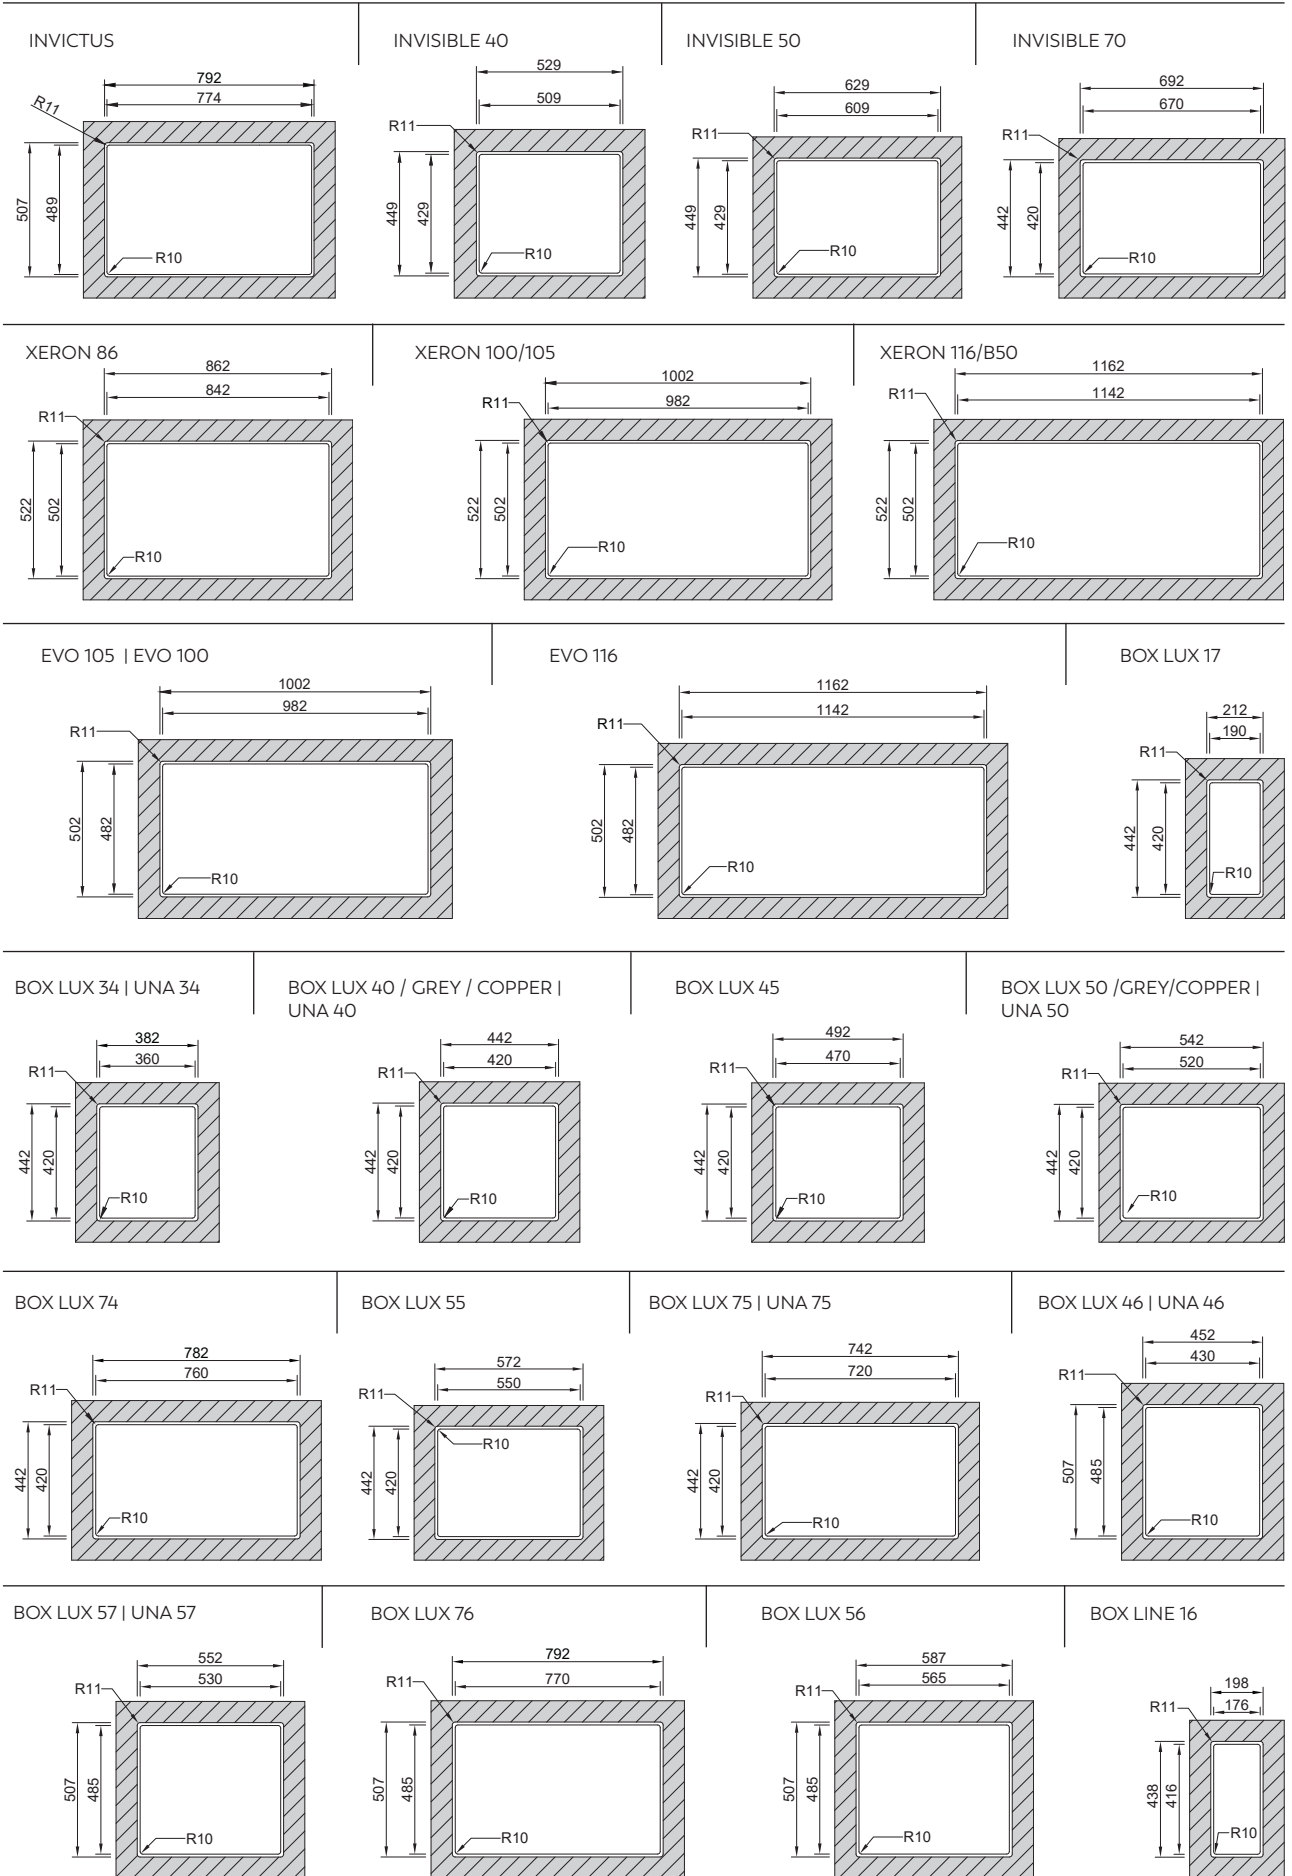

APLICAÇÃO À FACE