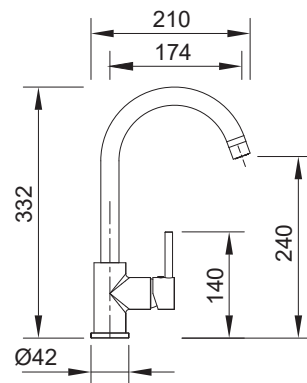

DETALHES

- Misturadora monocomando com bica giratória de 360°.
- Chuveiro com duplo jato regulável.
- Flexíveis em aço inox.
- Cartucho de dupla posição com limitador de caudal (50%).