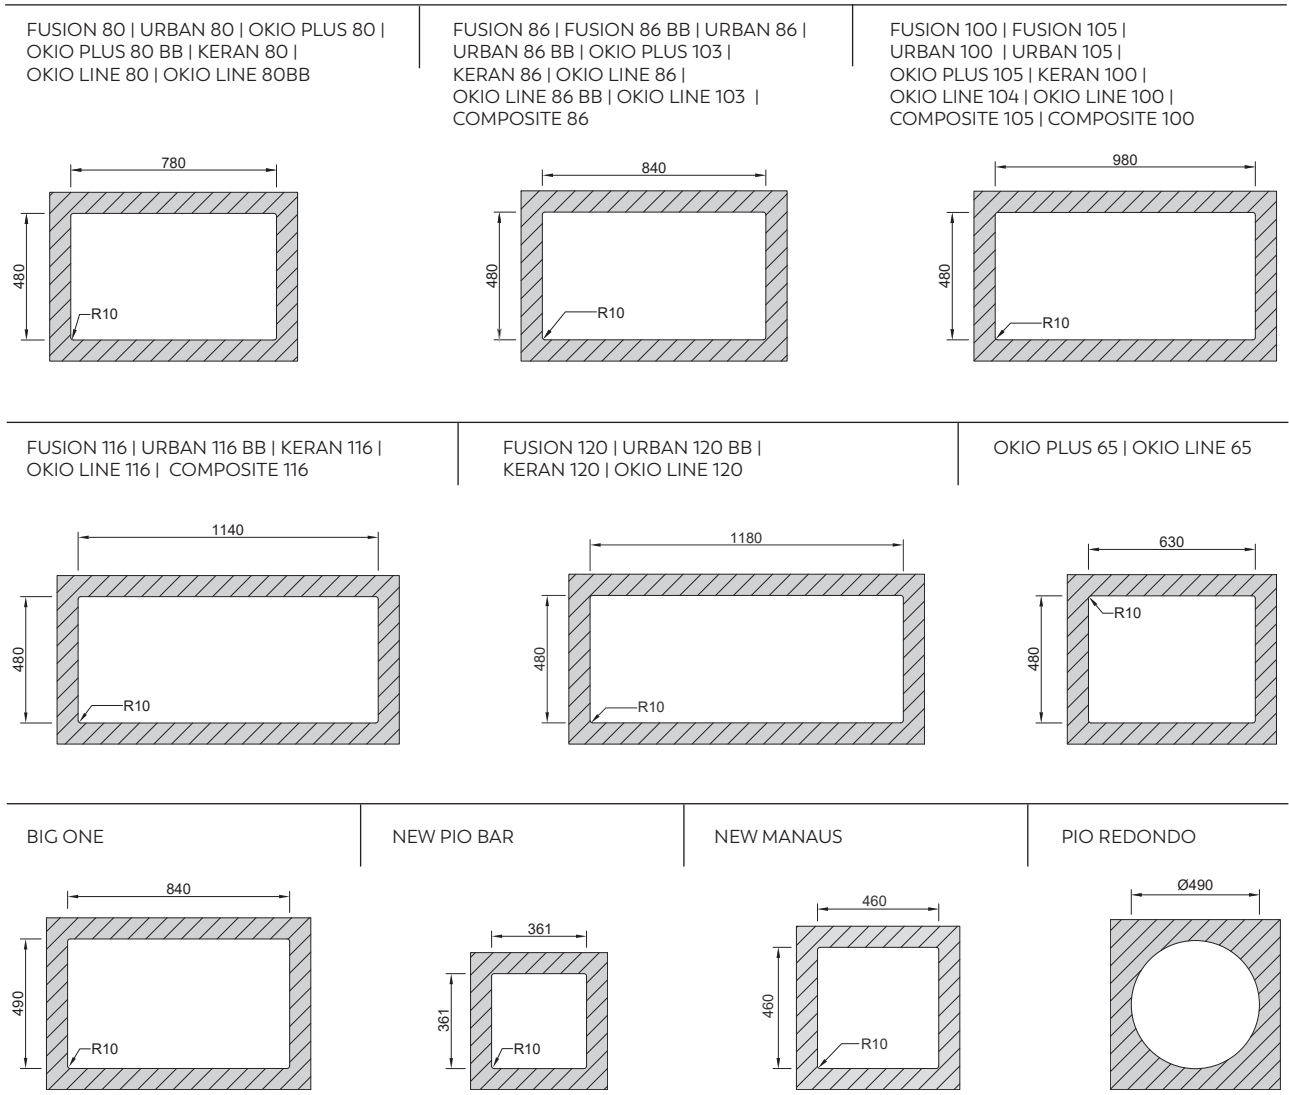

## APLICAÇÃO ENCASTRAR

ENCASTRAR

PIO MITHUS	ACQUAVIVA	OKIO LINE 78   OKIO LINE 78 BB	OKIO LINE 85
			
DUETO   SEMI-DUETO	SEVILLA   SEVILLA BB	KEPPLER BB	
			

ENCASTRAR

Damos uma especial atenção ao design para assegurar o equilíbrio perfeito entre o lava-louça e a misturadora. A RODI apresenta uma gama completa de misturadoras de alta qualidade e durabilidade.