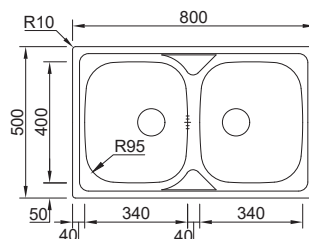

MEDIDA EXTERNA	800x500mm	
MEDIDA CUBAS	340x400/340x400mm	
PROFUNDIDADE	160mm	
MÓVEL	800mm	
POLIDO	16F6KF20021A0	€96,00
NÃO POLIDO	06F6KF20021A0	€80,00

INCLUI
Sifão/Válvula manual de cesta 0221110