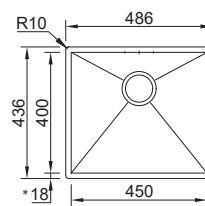

### BOX LINE 45

MEDIDA EXTERNA	<b>486x436mm</b>
MEDIDA CUBA	<b>450x400mm</b>
PROFUNDIDADE	<b>200mm</b>
MÓVEL	<b>600mm</b>
	08M1AD10023AO <b>€300,00</b>
	07M1AD10023AO <b>€246,00</b>

**INCLUI**  
Sifão/Válvula manual de cesta 0212249S