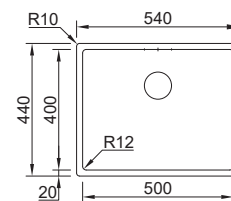

36 BOX LUX 40 COPPER

Também disponível em PVD Cinza.

MEDIDA EXTERNA	440x440mm
MEDIDA CUBA	400x400mm
PROFUNDIDADE	200mm
MÓVEL	500mm
	COBRE 08N1AC10623A0C
	CINZA 08N1AC10623A0Z
	€615,00

INCLUI

Sifão/Válvula manual de cesta: cobre - 0212249SC
cinza - 0212249SZ

OPCIONAIS

- 3
- 4
- 5
- 7
- 8
- 11
- 12

BOX LUX 50 GREY

Também disponível em PVD Cobre.

MEDIDA EXTERNA	540x440mm
MEDIDA CUBA	500x400mm
PROFUNDIDADE	200mm
MÓVEL	600mm
	COBRE 08N1AC10623A0C
	CINZA 08N1AC10623A0Z
	€626,00

INCLUI

Sifão/Válvula manual de cesta: cobre - 0212249SC
cinza - 0212249SZ

OPCIONAIS

- 3
- 4
- 5
- 7
- 8
- 11
- 12

Qual o seu favorito?

A nossa sugestão

LINE MN 807 PT