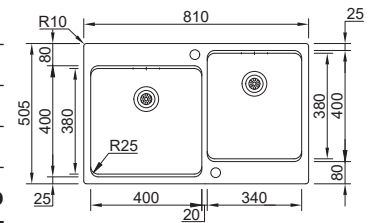

OPCIONAIS

2 **5** **6** **8** **9** **12**

COMBINE A GAMA UNA COM

Master
Box