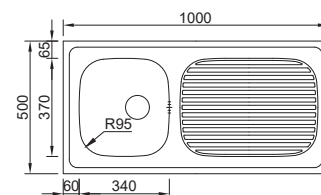

92 **POUSAR 800X500B**

MEDIDA EXTERNA	800x500mm
MEDIDA CUBA	340x370mm
PROFUNDIDADE	140mm
NÃO POLIDO	0455KF1F321A0 €56,00

OPCIONAL
Sifão/Válvula manual simples 0211110

POUSAR 800X500BB

MEDIDA EXTERNA	800x500mm
MEDIDA CUBA	340x370/340x370mm
PROFUNDIDADE	140mm
NÃO POLIDO	0456KF20021A0 €73,00

OPCIONAL
Sifão/Válvula manual dupla 0221110

POUSAR 900X500B

MEDIDA EXTERNA	900x500mm
MEDIDA CUBA	340x370mm
PROFUNDIDADE	140mm
NÃO POLIDO	0455KJ1F321A0 €68,00

OPCIONAL
Sifão/Válvula manual simples 0211110

POUSAR 1000X500B

MEDIDA EXTERNA	1000x500mm
MEDIDA CUBA	340x370mm
PROFUNDIDADE	140mm
NÃO POLIDO	0455KL1F321A0 €59,00

OPCIONAL
Sifão/Válvula manual simples 0211110

POUSAR 1200X500BB

MEDIDA EXTERNA	1200x500mm
MEDIDA CUBAS	340x400/340x400mm
PROFUNDIDADE	140mm
NÃO POLIDO	0456KP2F321A0 €67,00

OPCIONAL
Sifão/Válvula manual dupla 0221110