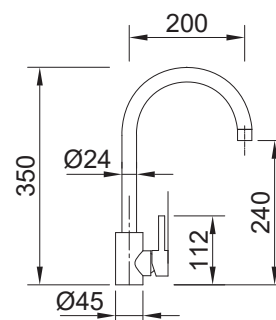

BOX QS 3000

ALTURA	máx. 264 | mín. 44mm
CORPO	Ø45mm
ACABAMENTO	Cromado
CÓDIGO	BT0QS3000CR €310,00

DETALHES

- Misturadora com bica giratória a 90° ou 130°, e com a possibilidade de remover o bloqueio para rotação a 360°.
- Bica giratória retrátil com monocomando separado.
- Cartucho normal com discos cerâmicos.
- Flexíveis em aço inox.

BOX QS 2003 *NOVO*

ALTURA	389/275mm
CORPO	Ø51mm
ACABAMENTO	Cromado
CÓDIGO	BT0QS2003CR €185,00

DETALHES

- Misturadora monocomando de bica giratória.
- Cartucho normal com discos cerâmicos.
- Perlator interior com redutor de caudal, removível para limpeza.
- Flexíveis em aço inox.

LINE MN 805 NS

ALTURA	313/288.5mm
CORPO	Ø45mm
ACABAMENTO	Inox AISI 316
CÓDIGO	BT0MNO805NS €222,00

DETALHES

- Misturadora monocomando de bica giratória.
- Cartucho normal com discos cerâmicos.
- Perlator exterior com redutor de caudal, removível para limpeza.
- Flexíveis em aço inox.

100% INOX

LINE MN 1001 NS

ALTURA	350/240mm
CORPO	Ø45mm
ACABAMENTO	Inox AISI 316
CÓDIGO	BT0MNO1001NS €147,00

DETALHES

- Misturadora monocomando de bica giratória.
- Cartucho normal com discos cerâmicos.
- Perlator exterior removível para limpeza.
- Flexíveis em aço inox.

100% INOX