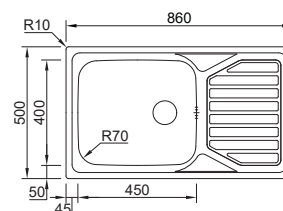

OPCIONAIS

4	5	8	11	12	15	36