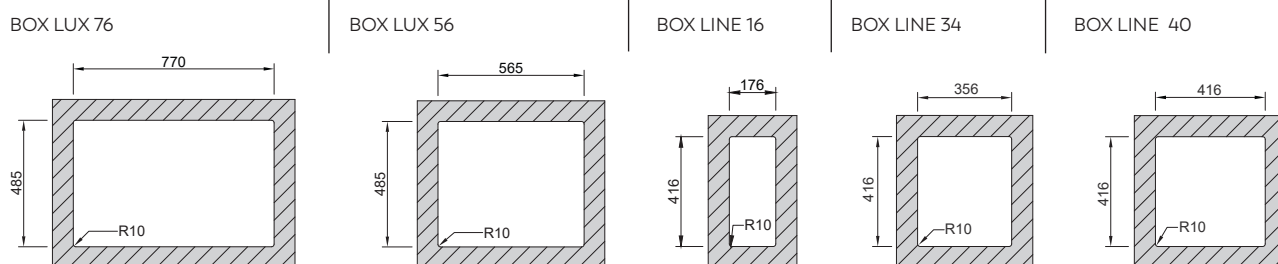

APLICAÇÃO SUPERIOR