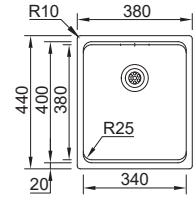

OPCIONAIS

1. ☐ 2 ☐ 5 ☐ 6 ☐ 8 ☐ 9 ☐ 12 ☐ 38