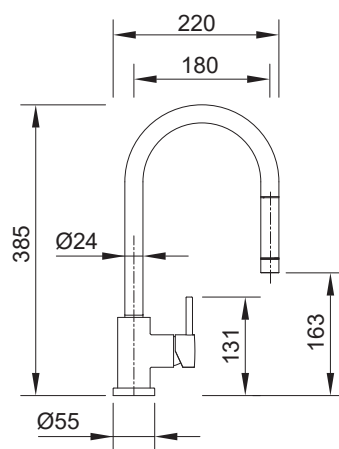

DETALHES

- Misturadora monocomando de bica giratória com chuveiro extraível.
- Flexíveis em aço inox.
- Cartucho de dupla posição com limitador de caudal (50%).