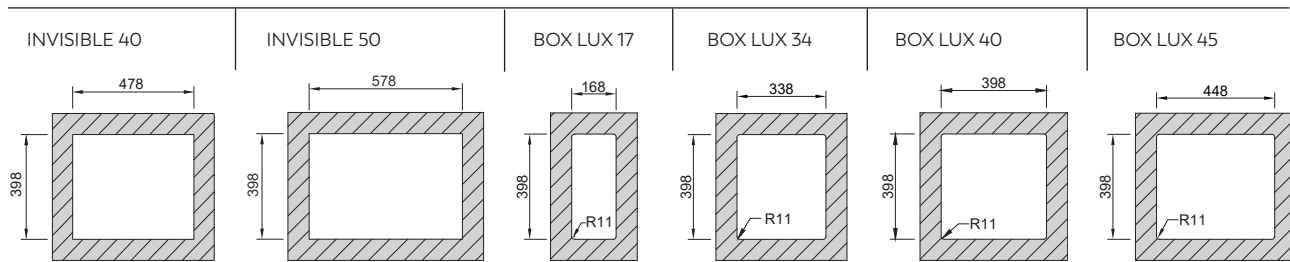

APLICAÇÃO INFERIOR