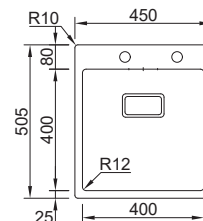

OPCIONAIS

1. 3 4 5 7 8 12 40
   42