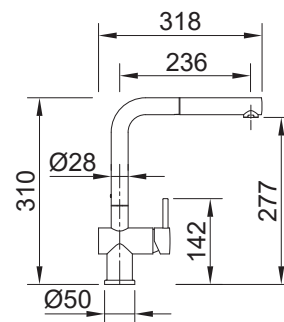

DETALHES

- Misturadora monocomando de bica giratória de 360° com chuveiro extraível.
- Flexíveis em aço inox.
- Cartucho de dupla posição com limitador de caudal (50%).