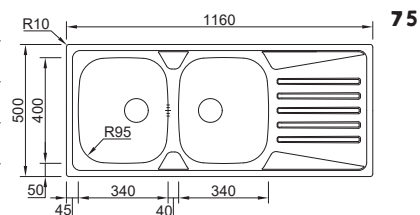

## KERAN 116

MEDIDA EXTERNA	<b>1160x500mm</b>
MEDIDA CUBAS	<b>340x400/340x400mm</b>
PROFUNDIDADE	<b>160mm</b>
MÓVEL	<b>800mm</b>
 POLIDO	16F7KO2K321A0 <b>€110,00</b>

**INCLUI**  
Sifão/Válvula manual de cesta 0221110