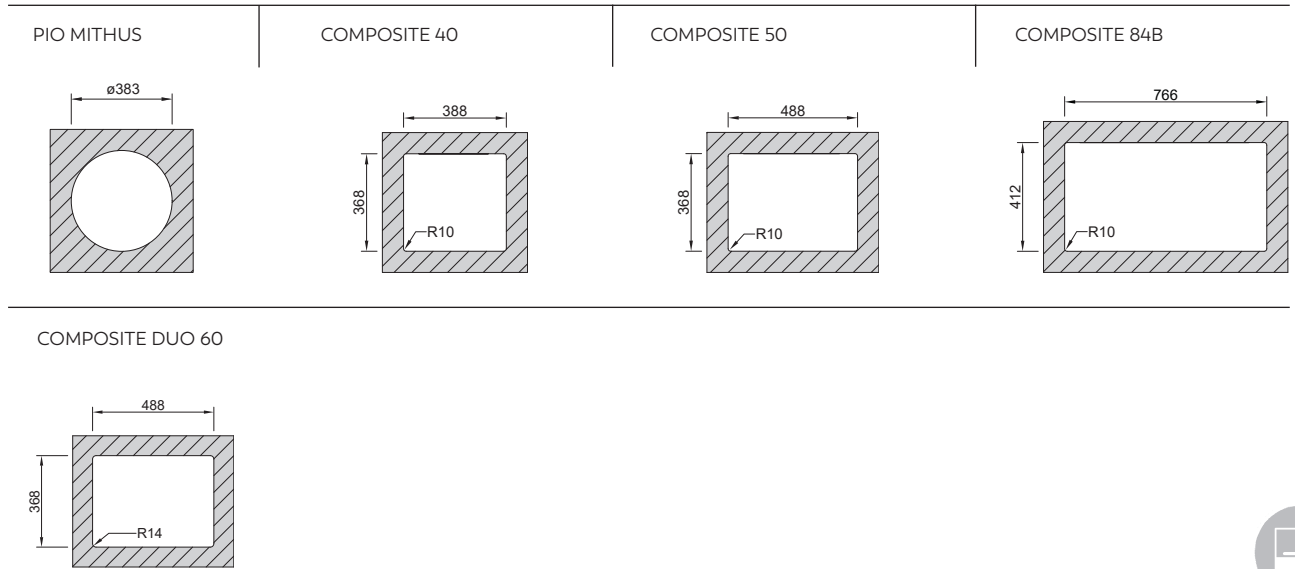

## APLICAÇÃO ENCASTRAR

ENCASTRAR

PIO MITHUS	ACQUAVIVA	OKIO LINE 78   OKIO LINE 78 BB	OKIO LINE 85
			
DUETO   SEMI-DUETO	SEVILLA   SEVILLA BB	KEPPLER BB	
			

ENCASTRAR

Damos uma especial atenção ao design para assegurar o equilíbrio perfeito entre o lava-louça e a misturadora. A RODI apresenta uma gama completa de misturadoras de alta qualidade e durabilidade.