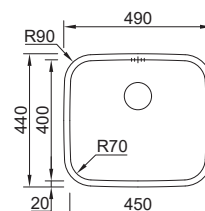

INCLUI

Sifão/Válvula manual de cesta 0211110