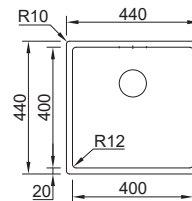

OPCIONAIS

- 3
- 4
- 5
- 7
- 8
- 11
- 12