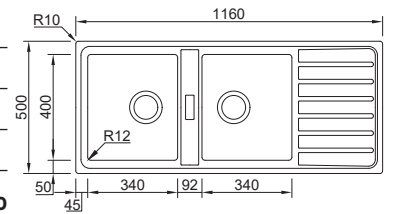

OPCIONAIS

- 3
- 4
- 5
- 7
- 8
- 11
- 12
- 15
- 37 + 55