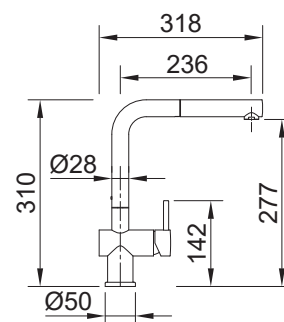

DETALHES

- Misturadora monocomando de bica giratória de 360° com chuveiro extraível.
- Flexíveis em aço inox.
- Cartucho de dupla posição com limitador de caudal (50%).