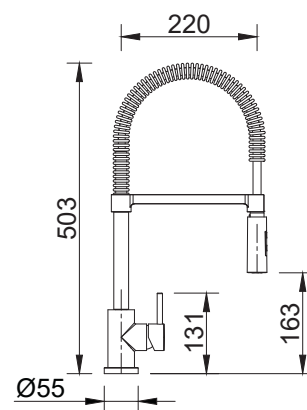

DETALHES

- Misturadora monocomando com bica giratória de 360°.
- Chuveiro com duplo jato regulável.
- Flexíveis em aço inox.
- Cartucho de dupla posição com limitador de caudal (50%).