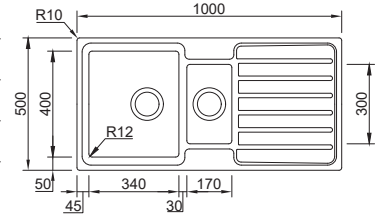

OPCIONAIS

- 3
- 4
- 5
- 7
- 8
- 11
- 12
- 15
- 37 + 56