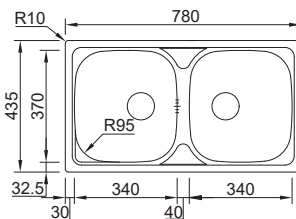

MEDIDA EXTERNA	780x435mm	
MEDIDA CUBAS	340x370/340x370mm	
PROFUNDIDADE	140mm	
MÓVEL	800mm	
POLIDO	16F5DC20021A0	€76,00
NÃO POLIDO	06F5DC20021A0	€65,00

INCLUI
Sifão/Válvula manual de cesta 0221110