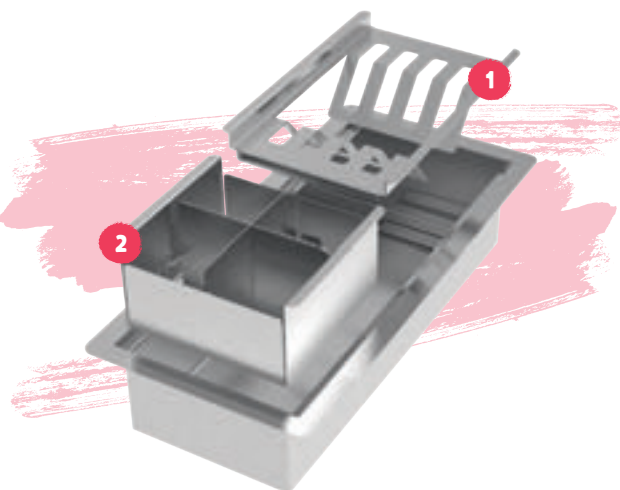

FORNECIDO COM:

- **1** Escorredor de pratos em aço inox;
- **2** Escorredor de talheres em aço inox.