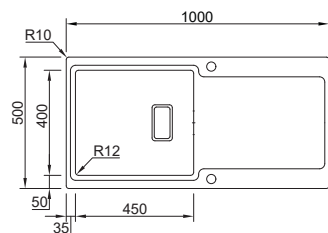

## EVO 105

MEDIDA EXTERNA	<b>1000x500mm</b>
MEDIDA CUBA	<b>450x400mm</b>
PROFUNDIDADE	<b>200mm</b>
MÓVEL	<b>600mm</b>
	08O2KL1F343A2 <b>€551,00</b>

**INCLUI**  
Sifão/Válvula automática FIRST 021224CS

25