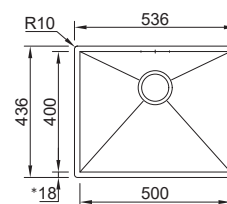

### BOX LINE 50

MEDIDA EXTERNA	<b>536x436mm</b>
MEDIDA CUBA	<b>500x400mm</b>
PROFUNDIDADE	<b>200mm</b>
MÓVEL	<b>600mm</b>
	08M1AG10023AO <b>€305,00</b>
	07M1AG10023AO <b>€251,00</b>

**INCLUI**  
Sifão/Válvula manual de cesta 0212249S