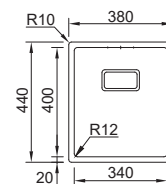

OPCIONAIS

- 30** **33**

**INCLUI**

Sifão/Válvula manual FIRST 0212247S ou Sifão/Válvula manual de cesta 0212249S

**BOX LUX 34**

MEDIDA EXTERNA	<b>380x440mm</b>					
MEDIDA CUBA	<b>340x400mm</b>					
PROFUNDIDADE	<b>200mm</b>					
MÓVEL	<b>450mm</b>					
	<table border="0"> <tr> <td></td> <td>08N1AA10643A0</td> <td rowspan="2"><b>€278,00</b></td> </tr> <tr> <td></td> <td>07N1AA10643A0</td> </tr> </table>		08N1AA10643A0	<b>€278,00</b>		07N1AA10643A0
	08N1AA10643A0	<b>€278,00</b>				
	07N1AA10643A0					
	<table border="0"> <tr> <td></td> <td>08N1AA10623A0</td> <td rowspan="2"><b>€268,00</b></td> </tr> <tr> <td></td> <td>07N1AA10623A0</td> </tr> </table>		08N1AA10623A0	<b>€268,00</b>		07N1AA10623A0
	08N1AA10623A0	<b>€268,00</b>				
	07N1AA10623A0					