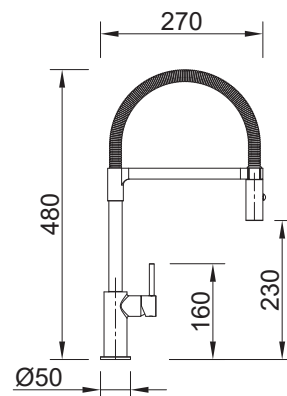

DETALHES

- Misturadora monocomando com bica giratória de 360°.
- Chuveiro com duplo jato regulável.
- Cartucho anti-queimaduras.
- Cartucho de dupla posição com limitador de caudal (50%).