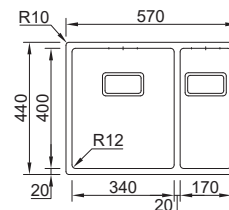

OPCIONAIS

1. 3 4 5 7 8 11 12
   31 35