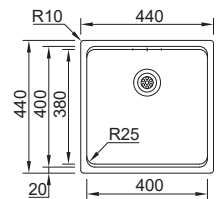

OPCIONAIS

1. ☐ 2 ☐ 5 ☐ 6 ☐ 8 ☐ 9 ☐ 12 ☐ 38