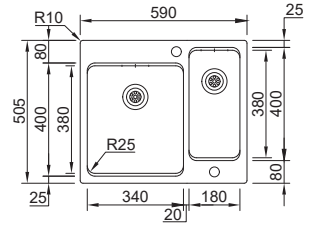

OPCIONAIS

2 **5** **6** **8** **9** **12**