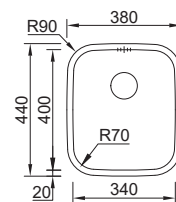

INCLUI

Sifão/Válvula manual de cesta 0211110