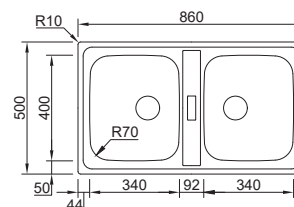

OPCIONAIS

4	8	11	12	15	37 + 55