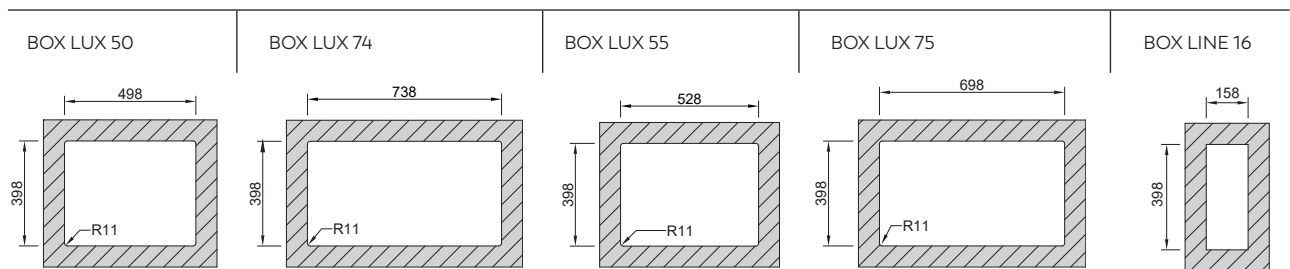

APLICAÇÃO INFERIOR