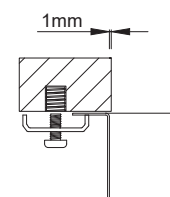

ELITE

INVICTUS

APL. SUPERIOR

APL. À FACE

INVISIBLE 40 | INVISIBLE 50

APL. SUPERIOR

APL. À FACE

APL. INFERIOR

INVISIBLE 70

APL. SUPERIOR

APL. FACE

XERON | EVO

APL. SUPERIOR

APL. À FACE

FUSION

ENCASTRAR

BOX LUX 46/57/76/56

APL. SUPERIOR

APL. À FACE

BOX LUX | BOX LINE

APL. SUPERIOR

APL. À FACE

APL. INFERIOR

SELECTION

UNA 46/57/56/72/ REVERSE 60/REVERSE 65/ REVERSE 81

APL. SUPERIOR

APL. FACE

UNA 34/40/50/55/75

APL. SUPERIOR

APL. À FACE

APL. INFERIOR