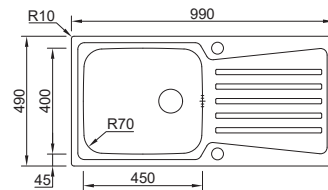

## EVOLUTION 105

MEDIDA EXTERNA	<b>990x490mm</b>
MEDIDA CUBA	<b>450x400mm</b>
PROFUNDIDADE	<b>200mm</b>
MÓVEL	<b>600mm</b>
POLIDO	18K7KL1F321A2 <b>€209,00</b>

**INCLUI**  
Sifão/Válvula automática de cesta 0211111