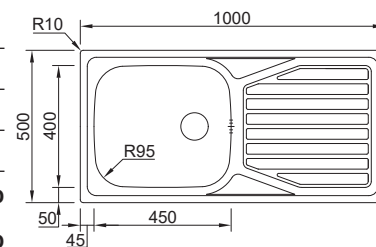

OPCIONAIS
11 12 36