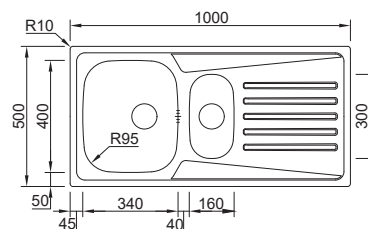

OPCIONAIS

- 11** **12** **36**

**KERAN 100**

MEDIDA EXTERNA	<b>1000x500mm</b>
MEDIDA CUBAS	<b>340x400/160x300 mm</b>
PROFUNDIDADE	<b>160/90mm</b>
MÓVEL	<b>600mm</b>
 POLIDO	16F7KL4K321A0 <b>€98,00</b>

**INCLUI**  
Sifão/Válvula manual de cesta 0221110