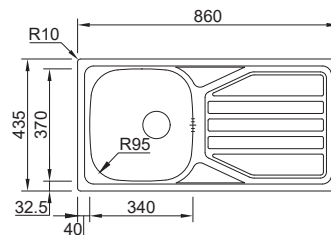

MEDIDA EXTERNA	860x435mm	
MEDIDA CUBA	340x370mm	
PROFUNDIDADE	140mm	
MÓVEL	450mm	
NÃO POLIDO	06F4DH1F321A0	€43,00

INCLUI
Sifão/Válvula manual de cesta 0211110