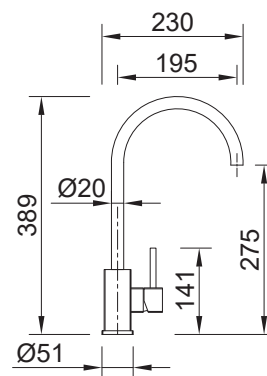

## LINE MN 805 NS

ALTURA	<b>313/288.5mm</b>
CORPO	<b>Ø45mm</b>
ACABAMENTO	<b>Inox AISI 316</b>
CÓDIGO	<b>BT0MNO805NS €222,00</b>