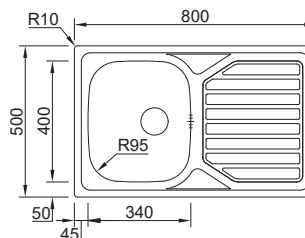

MEDIDA EXTERNA	800x500mm	
MEDIDA CUBA	340x400mm	
PROFUNDIDADE	160mm	
MÓVEL	450mm	
POLIDO	16F6KF1P321A0	€72,00
NÃO POLIDO	06F6KF1P321A0	€61,00

INCLUI
Sifão/Válvula manual de cesta 0211110