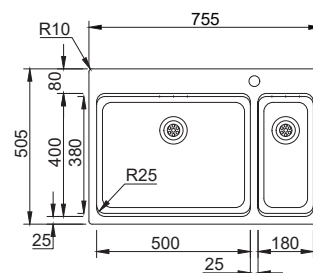

INCLUI

Tábua **VERSUS** 03562
Sifão/Válvula manual de cesta 0722249S