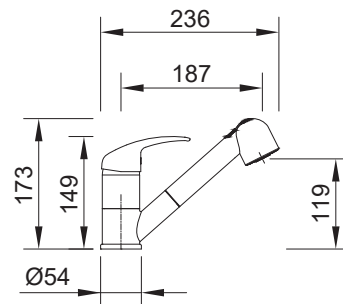

ECO 800

ALTURA	173/119mm
CORPO	Ø54mm
ACABAMENTO	Cromado
CÓDIGO	BRWE40800CR €67,00

DETALHES

- Misturadora monocomando com bica giratória.
- Cartucho normal de discos cerâmicos.
- Chuveiro extraível com botão de seleção jacto/espumador.