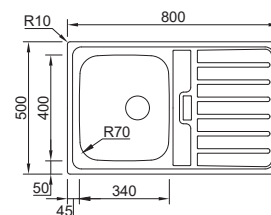

OPCIONAIS

4	8	11	12	15	36 + 55