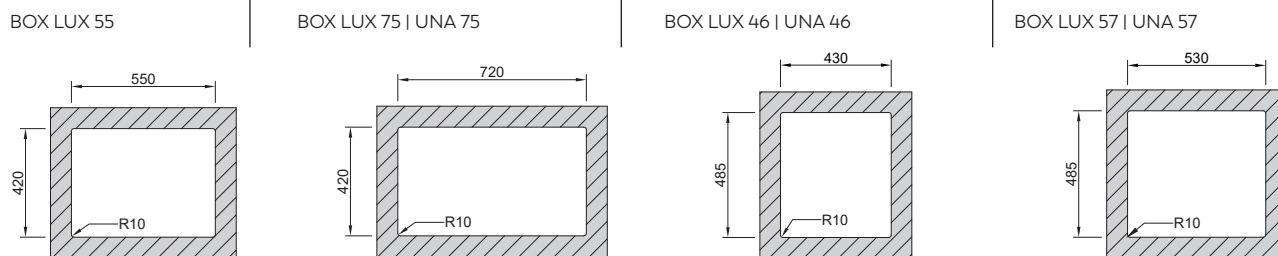

APLICAÇÃO SUPERIOR