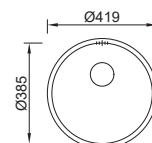

OPCIONAIS

36