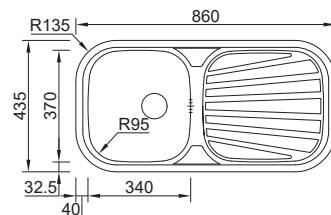

rodi.pt

82 SEVILLA

MEDIDA EXTERNA	<b>860x435mm</b>
MEDIDA CUBA	<b>340x370mm</b>
PROFUNDIDADE	<b>145mm</b>
MÓVEL	<b>450mm</b>
 POLIDO	16A6DH1F321A0 <b>€86,00</b>

**INCLUI**  
Sifão/Válvula manual de cesta 0211110