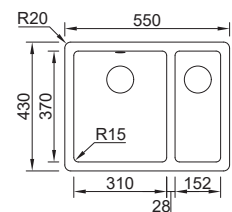

## COMPOSITE DUO 60

MEDIDA EXTERNA	<b>550x430mm</b>
PROFUNDIDADE	<b>200/130mm</b>
MÓVEL	<b>600mm</b>
	<b>ALPINA</b> XL050550403  <b>NERO</b> XL050550409  <b>ASPHALT</b> XL050550408
	<b>€394,00</b>

**INCLUI**  
Sifão/Válvula manual de cesta