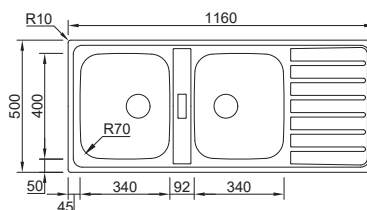

OPCIONAIS

4 **8** **11** **12** **15** **37 + 55**