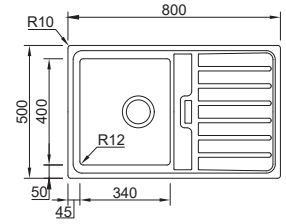

**RODI**

28 **FUSION 80**

MEDIDA EXTERNA	<b>800x500mm</b>
MEDIDA CUBA	<b>340x400mm</b>
PROFUNDIDADE	<b>200mm</b>
MÓVEL	<b>600mm</b>
	16S7KF1S320A0 <b>€332,00</b>

**INCLUI**  
Sifão/Válvula manual de cesta 0211110+02714