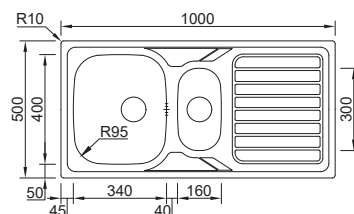

80 **OKIO LINE 78 BB**

MEDIDA EXTERNA	780x435mm	
MEDIDA CUBAS	340x370/340x370mm	
PROFUNDIDADE	140mm	
MÓVEL	800mm	
POLIDO	16F5DC20021A0	€76,00
NÃO POLIDO	06F5DC20021A0	€65,00

INCLUI
Sifão/Válvula manual de cesta 0221110

OPCIONAIS

1. **11 12 37**

OKIO LINE 80 BB

MEDIDA EXTERNA	800x500mm	
MEDIDA CUBAS	340x400/340x400mm	
PROFUNDIDADE	160mm	
MÓVEL	800mm	
POLIDO	16F6KF20021A0	€96,00
NÃO POLIDO	06F6KF20021A0	€80,00

INCLUI
Sifão/Válvula manual de cesta 0221110

OPCIONAIS

1. **11 12 37**

OKIO LINE 100

MEDIDA EXTERNA	1000x500mm	
MEDIDA CUBAS	340x400/160x300mm	
PROFUNDIDADE	160/90mm	
MÓVEL	600mm	
POLIDO	16F6KL4P321A0	€96,00
NÃO POLIDO	06F6KL4P321A0	€91,00

INCLUI
Sifão/Válvula manual de cesta 0221110

OPCIONAIS

1. **11 12 37**

OKIO LINE 116

MEDIDA EXTERNA	1160x500mm	
MEDIDA CUBAS	340x400/340x400mm	
PROFUNDIDADE	150mm	
MÓVEL	800mm	
POLIDO	16F6KO2P321A0	€108,00
NÃO POLIDO	06F6KO2P321A0	€96,00

INCLUI
Sifão/Válvula manual de cesta 0221110

OPCIONAIS

1. **11 12 37**